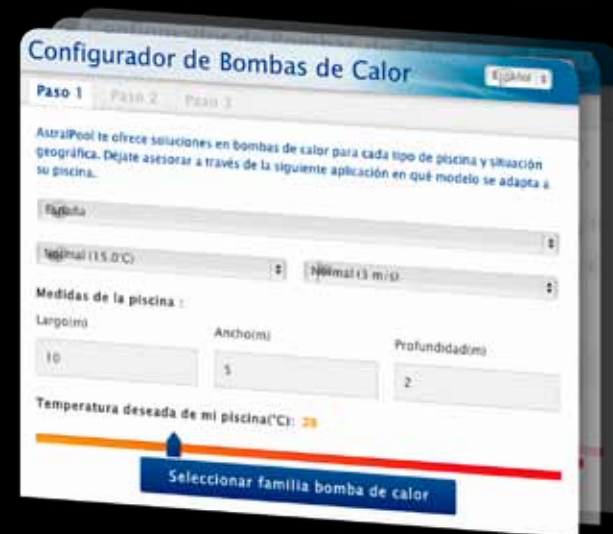

Калькулятор эффективности работы насоса VIRON

ASTRALPOOL VIRON – насос с переменной скоростью, обеспечивающий наиболее эффективное решение для бассейна. Концепция насоса VIRON позволяет изменять скоростные настройки насоса в соответствии с требуемым потоком. Благодаря сокращению скорости работы насоса и скорости потока, расход энергии снижается более чем на 85%.

Данное приложение позволит рассчитать годовую экономию энергии по сравнению с односкоростными насосами.