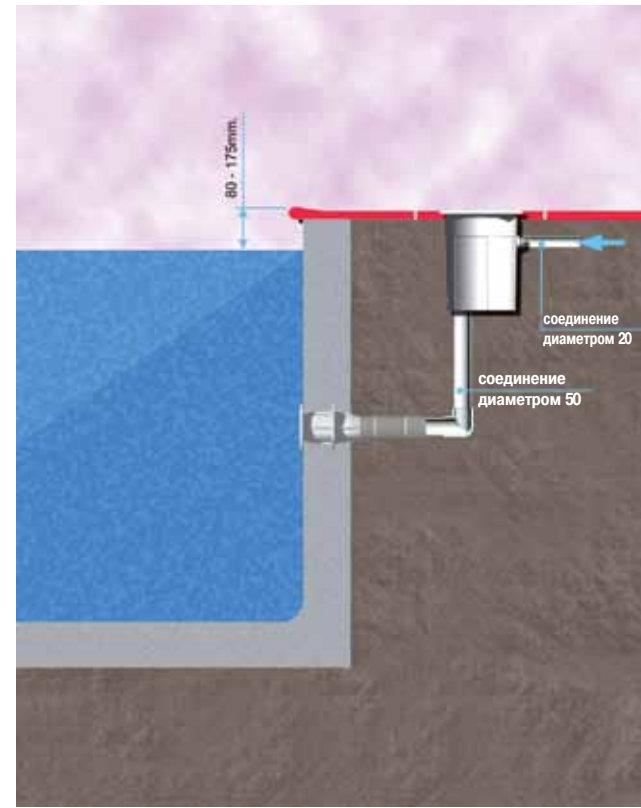

Таблица выбора фильтра и насоса

						
Объем бассейна	Оборот	Скорость фильтрации	Ø фильтра	Соединения	Насос	Песок
м ³	ч	м ³ /ч/м ²	мм	мм дюймы	л.с.	кг
40	8	50	350	50 1 1/2"	0.3	40
40-50	8	50	400	50 1 1/2"	0.5	60
50-60	8	50	450	50 1 1/2"	0.5	70
60-75	8	50	500	50 1 1/2"	0.5	100
75-90	8	50	560	50 1 1/2"	0.75	130
90-115	8	50	600	50 1 1/2"	1	160
115-130	8	50	650	50 2"	1	175
130-170	8	50	750	50 2"	1.5	300
170-200	8	50	800	50 2"	2	330

СХЕМЫ УСТАНОВКИ

УСТАНОВКА СКИММЕРА

УСТАНОВКА РЕГУЛЯТОРА УРОВНЯ ВОДЫ

УСТАНОВКА ФОРСУНКИ

УСТАНОВКА ПОДВОДНОГО ОСВЕЩЕНИЯ

СХЕМЫ УСТАНОВКИ

УСТАНОВКА ДОННОГО СЛИВА

УСТАНОВКА ВЕНТИЛЯ NET'N'CLEAN