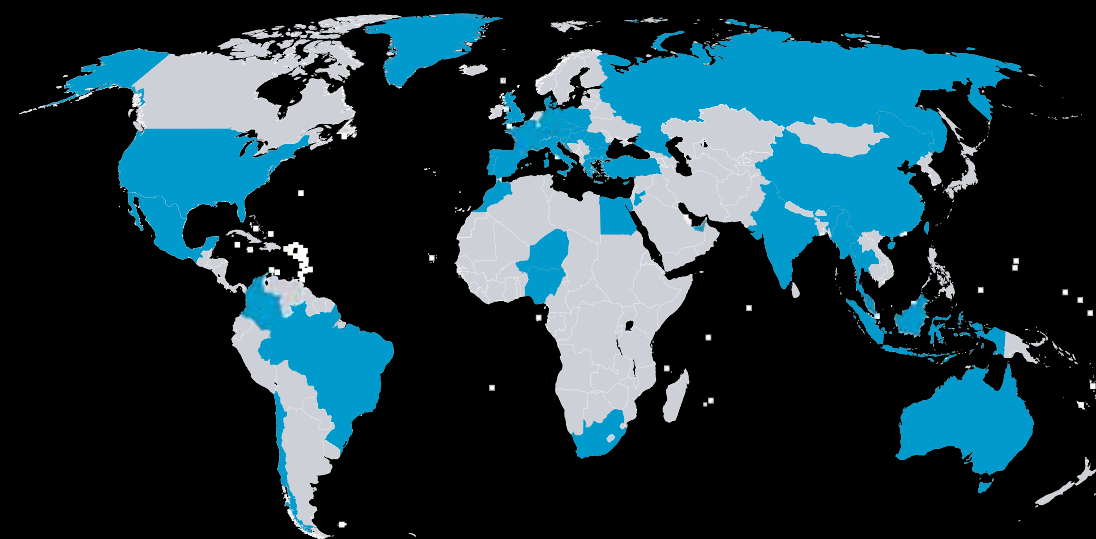

Презентация

AstralPool — это бренд, принадлежащий группе Fluidra (Испания). Fluidra — многофункциональная компания, имеющая более 20 производственных площадок (в Испании, США, Франции, Австралии и других странах), порядка 150 собственных представительств в 41 стране мира и производящая продукцию под брендами AstralPool, Serex, Idrania...

Главная миссия корпорации Fluidra заключается в том, чтобы способствовать развитию общества через бережное отношение к воде. Головной офис компании Fluidra находится в Барселоне (Сабадель), Испания. Ключевыми направлениями деятельности

AstralPool

Торговая сеть

Продукция под брендом AstralPool реализуется более чем в 170 странах мира.

Австралия, Австрия, Бельгия, Болгария, Бразилия, Чили, Китай, Колумбия, Кипр, Чешская Республика, Дания, Египет, Франция, Германия, Греция, Венгрия, Индия, Индонезия, Италия, Иордания, Малайзия, Мексика, Черногория, Марокко, Нигерия, Польша, Португалия, Румыния, Россия, Сербия, Испания, Сингапур, Южная Африка, Швеция, Швейцария, Таиланд, Турция, ОАЭ, Великобритания, США.