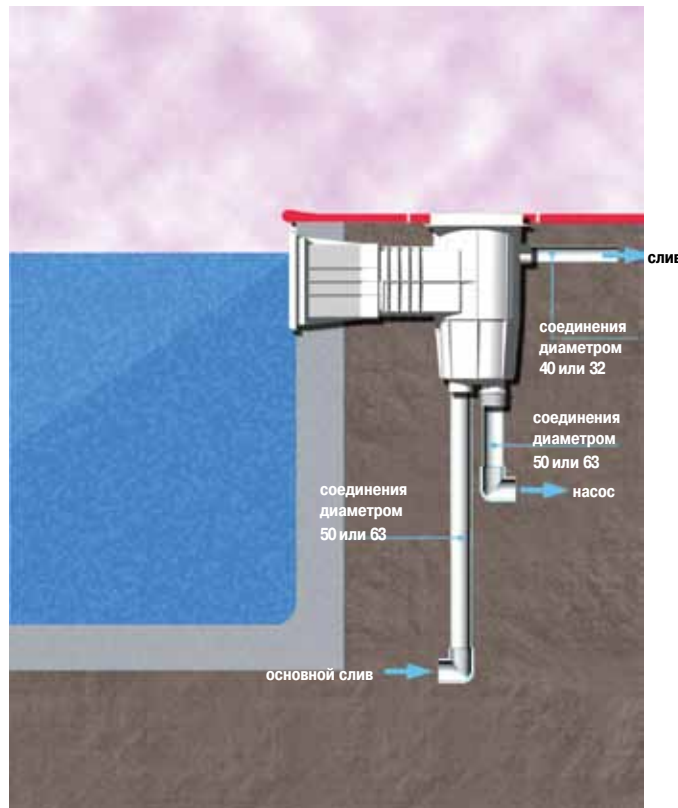

СХЕМЫ УСТАНОВКИ

УСТАНОВКА СКИММЕРА