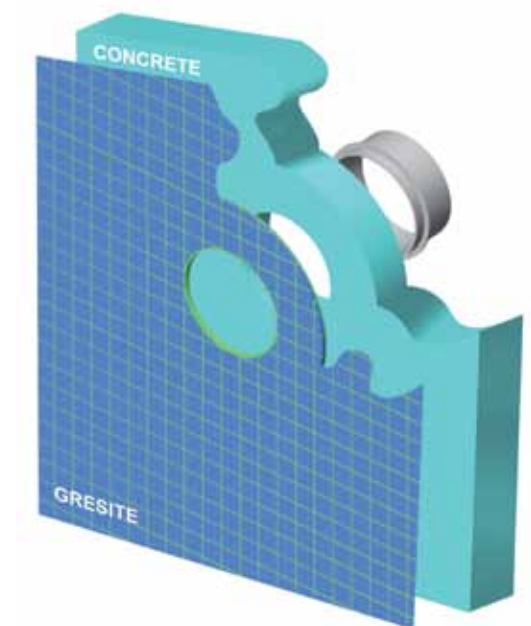

СХЕМЫ УСТАНОВКИ

УСТАНОВКА СКИММЕРА

УСТАНОВКА РЕГУЛЯТОРА УРОВНЯ ВОДЫ

УСТАНОВКА ФОРСУНКИ

УСТАНОВКА ПОДВОДНОГО ОСВЕЩЕНИЯ

СХЕМЫ УСТАНОВКИ

УСТАНОВКА ДОННОГО СЛИВА

УСТАНОВКА ВЕНТИЛЯ NET'N'CLEAN

СХЕМЫ УСТАНОВКИ

БЕТОННЫЕ БАССЕЙНЫ:

Бетон + пленка

Бетон

СХЕМЫ УСТАНОВКИ

СТЕКЛОПЛАСТИКОВЫЕ БАСЕЙНЫ:

ПАНЕЛЬНЫЕ БАСЕЙНЫ:

1 прокладка