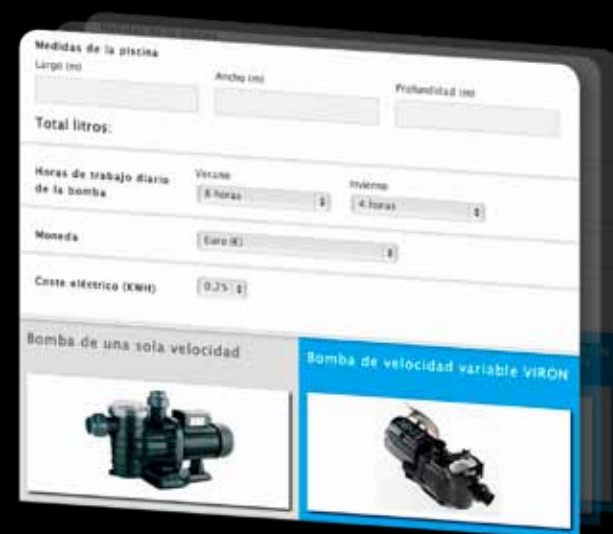

www.astralpool.com
www.astralpool.ru

AstralPool — мировой лидер на рынке оборудования для частных и общественных бассейнов, оснащения аквапарков, спа и велнес комплексов. Благодаря инновационным решениям и непрерывному совершенствованию, оборудование AstralPool на протяжении 40 лет продолжает сохранять первенство на рынке. AstralPool установил высокие стандарты в области технического оснащения, которые подтверждаются грандиозными проектами и многочисленными достижениями.

Презентация

AstralPool — это бренд, принадлежащий группе Fluidra (Испания). Fluidra — многофункциональная компания, имеющая более 20 производственных площадок (в Испании, США, Франции, Австралии и других странах), порядка 150 собственных представительств в 41 стране мира и производящая продукцию под брендами AstralPool, Serex, Idrania...

Главная миссия корпорации Fluidra заключается в том, чтобы способствовать развитию общества через бережное отношение к воде. Головной офис компании Fluidra находится в Барселоне (Сабадель), Испания. Ключевыми направлениями деятельности

корпорации являются: производство оборудования для бассейнов, велнес зон, обработки воды, выпуск трубопроводного оборудования, также проекты «под ключ». На российском рынке начиная с 2000 г. бренд AstralPool представляет дочерняя компания группы Fluidra — ЗАО «Астрал СНГ». ЗАО «Астрал СНГ» имеет собственные представительства в пяти городах России — Москва, Санкт-Петербург, Новосибирск, Екатеринбург, Краснодар. Деятельность «Астрал СНГ» включает такие направления, как проектирование и оснащение бассейнов, велнес- и СПА комплексов, а также организацию систем орошения и реализацию трубопроводного оборудования.