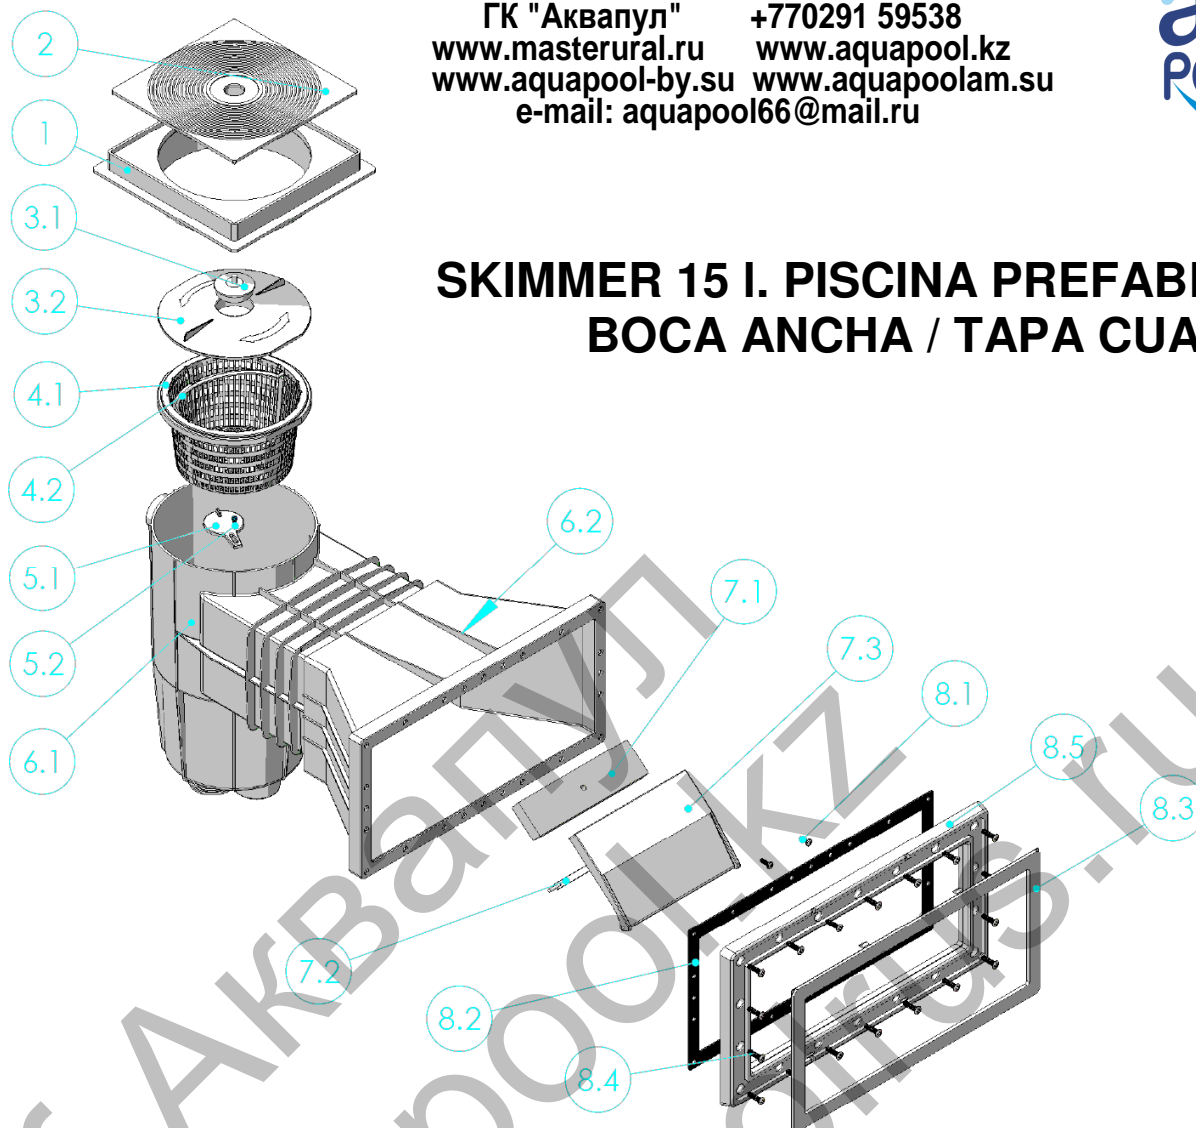

SKIMMER 15 l. PISCINA PREFABRICADA BOCA ANCHA / TAPA CUADRADA

Nº	IML	DENOMINACION	CANT.
1	sense crear	Marco Tapa Cuadrada Skimmer 15Lts	1
2	sense crear	Tapa Cuadrada Skimmer 15Lts	1
3	RE0646911	Conjunto Tapa Cesto con Tapon Skimmer 15Lts	1
3.1	RE0646913	Tapón Tapa Cesto Skimmer 15Lts	1
3.2	RE0646912	Tapa cesto skimmer 15l	1
4	RE0646909	Conjunto Cesto Skimmer 15L + Asa	1
4.1	RE0646910	Cesto skimmer 15L 2004	1
4.2	B-024906	Asa cesto skimmer 15L	1
5	MP01018	Conjunto Clapeta Skimmer 15Lts	1
5.1	RE0646907	Clapeta Skimmer 15Lts	1
5.2	RE0646908	Tornillo DIN 7981 A2 3.9x16	1
6	sense crear	CONJUNTO CUERPO SKIMMER 15L + BOCA ANCHA CON INS.	1
7	B-024903	Conjunto compuerta skimmer 15l	1
7.1	RE0646906	Flotador Compuerta Skimmer IML	1
7.2	B-024905	Eje compuerta skimmer 15L	1
7.3	RE0646905	Compuerta skimmer 15L	1
8			
8.1	B-040-L23	Tornillo DIN 7981 A2 4.8x16	2
8.2	RE0646904	Junta adhesiva Boca Ancha	1
8.3	RE0646903	Embellecedor brida boca ancha	1
8.4	B-039-25	Tornillo DIN 966 A4 M-6x24 PUN.	18
8.5	RE0646902	Brida Boca ancha	1