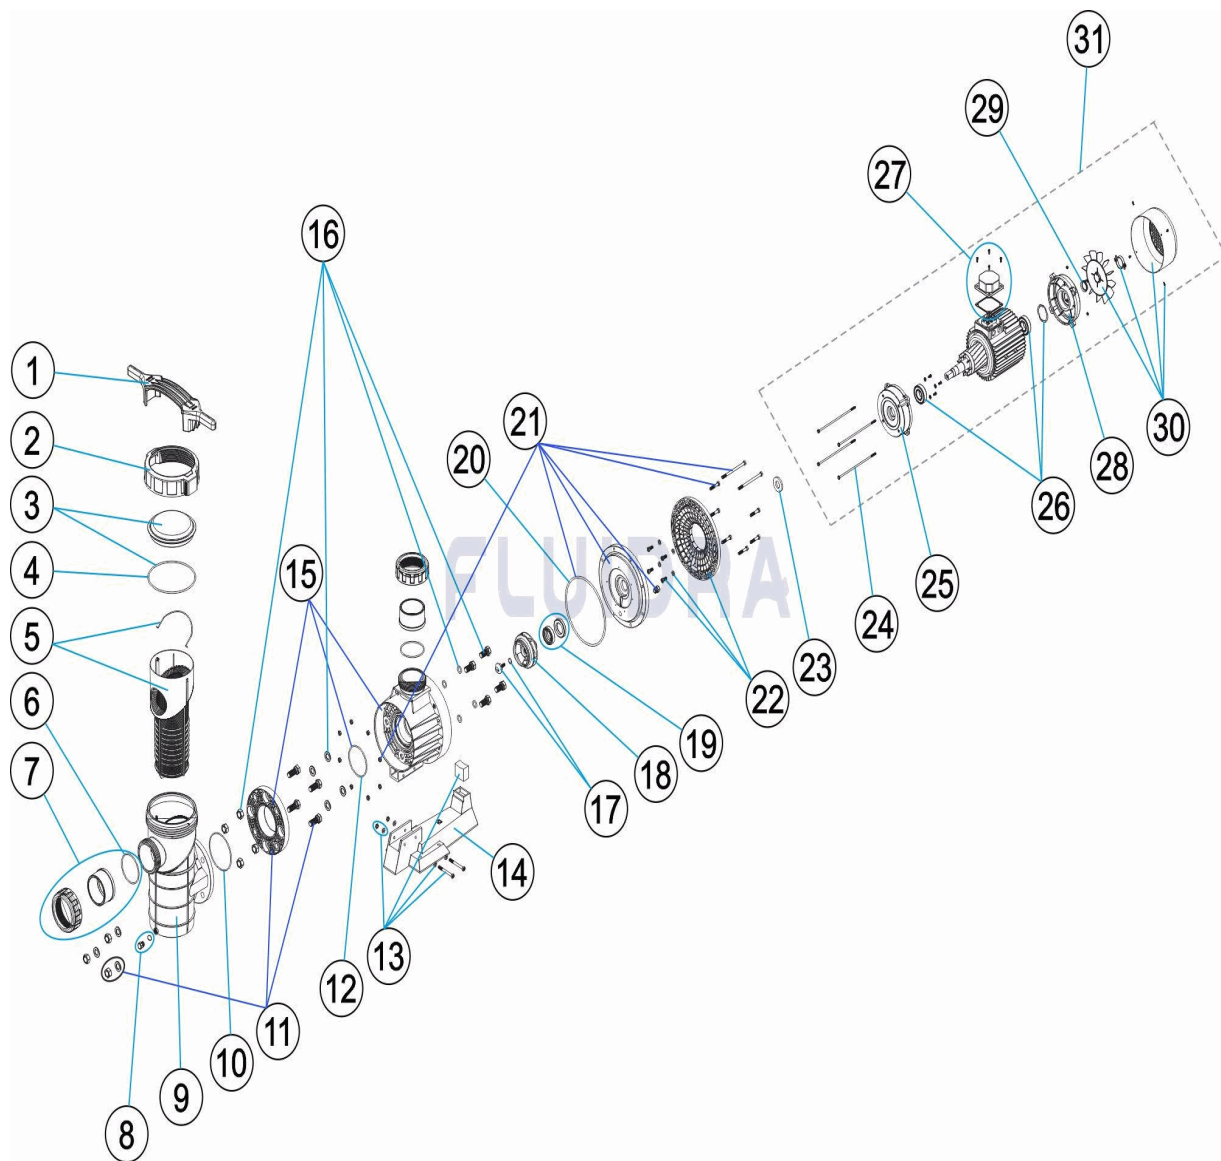

CODICE **08003, 08004, 08005**

DESCRIZIONE: **POMPA MAXIM**

ITALIANO

POS	CODICE	DESCRIZIONE	QUANTITA'	POS	CODICE	DESCRIZIONE	QUANTITA'
1	4405010379	CHIAVE GHIERA		14	4405010315	PIEDE POMPA	
2	4404180102	GHIERA COPERCHIO		15	* 4405010307	CORPO POMPA 3,5 HP	
3	4405010302	COPERCHIO PREFILTRO		15	* 4405010308	CORPO POMPA 4,5 HP	
4	4405010373	O-RING D 192X5		15	* 4405010309	CORPO POMPA 5,5 HP	
5	4405010304	CESTO PREFILTRO		16	4405010311	BULLONERIA CORPO POMPA	
6	4405010375	GUARNIZIONI ASPIRAZIONE / MANDATA		17	4405010338	TAPPO RUOTA	
7	* 4405010306	MANICOTTI DI UNIONE D.90		18	* 4405010323	RUOTA 3,5 HP III 50 HZ	
7	* 4405010764	MANICOTTI DI UNIONE 3"		18	* 4405010765	RUOTA 3,5 HP III 60 HZ	
8	4404121107	COPERCHIO 1/4' VALVOLA		18	* 4405010324	RUOTA 4,5 HP III 50 HZ	
9	4405040701	PREFILTRO 8L		18	* 4405030126	RUOTA 4,5 HP 60 HZ	
10	4405010377	O-RING D 124X3,5		18	* 4405010325	RUOTA 5,5 HP III 50 HZ	
11	4405010380	BULLONERIA FISSAGGIO + FLANGIA		18	* 4405010766	RUOTA 5,5 HP III 60 HZ	
12	4405010376	O-RING D 100X4		19	4405010322	GUARNIZIONE MECCANICA	

* SI FACCIÀ RIFERIMENTO AL FOGLIO DELLE OSSERVAZIONI