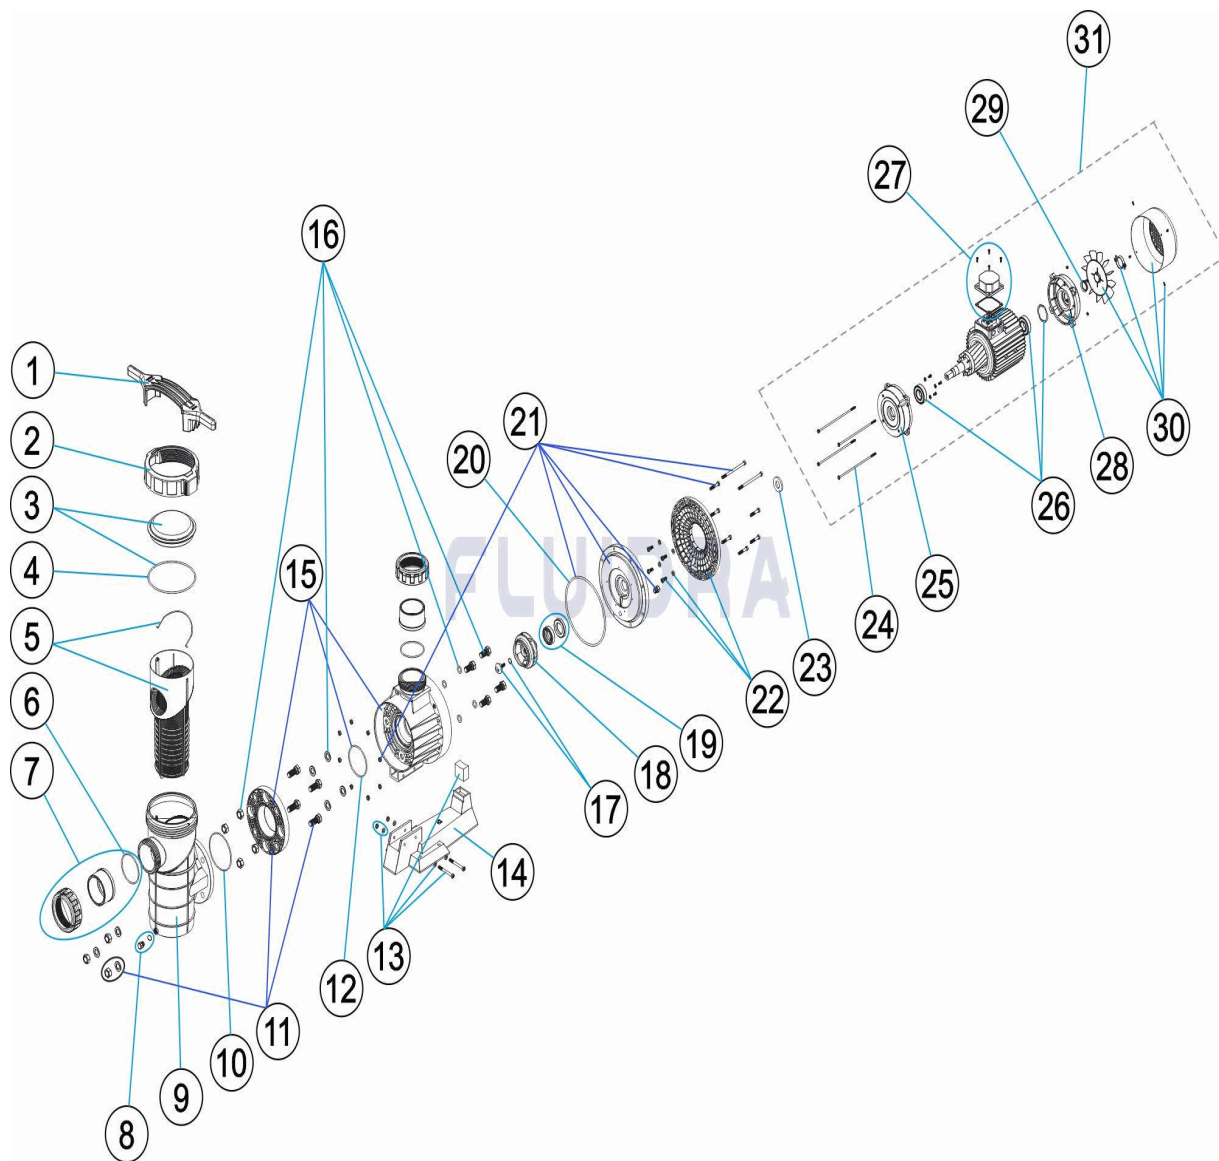

CODIGO 08003, 08004, 08005

DESCRIÇÃO: BOMBA MAXIM

PORTUGUES

POS	CODIGO	DESCRIÇÃO	JANTIDADE	POS	CODIGO	DESCRIÇÃO	JANTIDADE
1	4405010379	CHAVE PORCA		14	4405010315	PÉ BOMBA	
2	4404180102	PORCA TAMPA		15	* 4405010307	CORPO BOMBA 3,5 HP	
3	4405010302	TAMPA PRÉ-FILTRO		15	* 4405010308	CORPO BOMBA 4,5 HP	
4	4405010373	JUNTA TÓRICA D 192X5		15	* 4405010309	CORPO BOMBA 5,5 HP	
5	4405010304	CESTO PRÉ-FILTRO		16	4405010311	PARAFUSOS CORPO BOMBA	
6	4405010375	JUNTAS ASPIRAÇÃO / IMPULSÃO		17	4405010338	TAMPO RODIZIO	
7	* 4405010306	ACESSÓRIOS DE UNIÃO D.90		18	* 4405010323	RODÍZIO 3,5 HP III 50 HZ	
7	* 4405010764	ACESSÓRIOS DE UNIÃO 3"		18	* 4405010765	RODÍZIO 3,5 HP III 60 HZ	
8	4404121107	TAMPÃO 1/4" VÁLVULA		18	* 4405010324	RODÍZIO 4,5 HP III 50 HZ	
9	4405040701	PRÉ-FILTRO 8L		18	* 4405030126	RODÍZIO 4,5 HP 60 HZ	
10	4405010377	JUNTA TÓRICA D 124X3,5		18	* 4405010325	RODÍZIO 5,5 HP III 50 HZ	
11	4405010380	PARAFUSOS FIXAÇÃO + FLANGE		18	* 4405010766	RODÍZIO 5,5 HP III 60 HZ	
12	4405010376	JUNTA TÓRICA D 100X4		19	4405010322	JUNTA MECÂNICA	

* VEJA A FICHA DE OBSERVAÇÕES