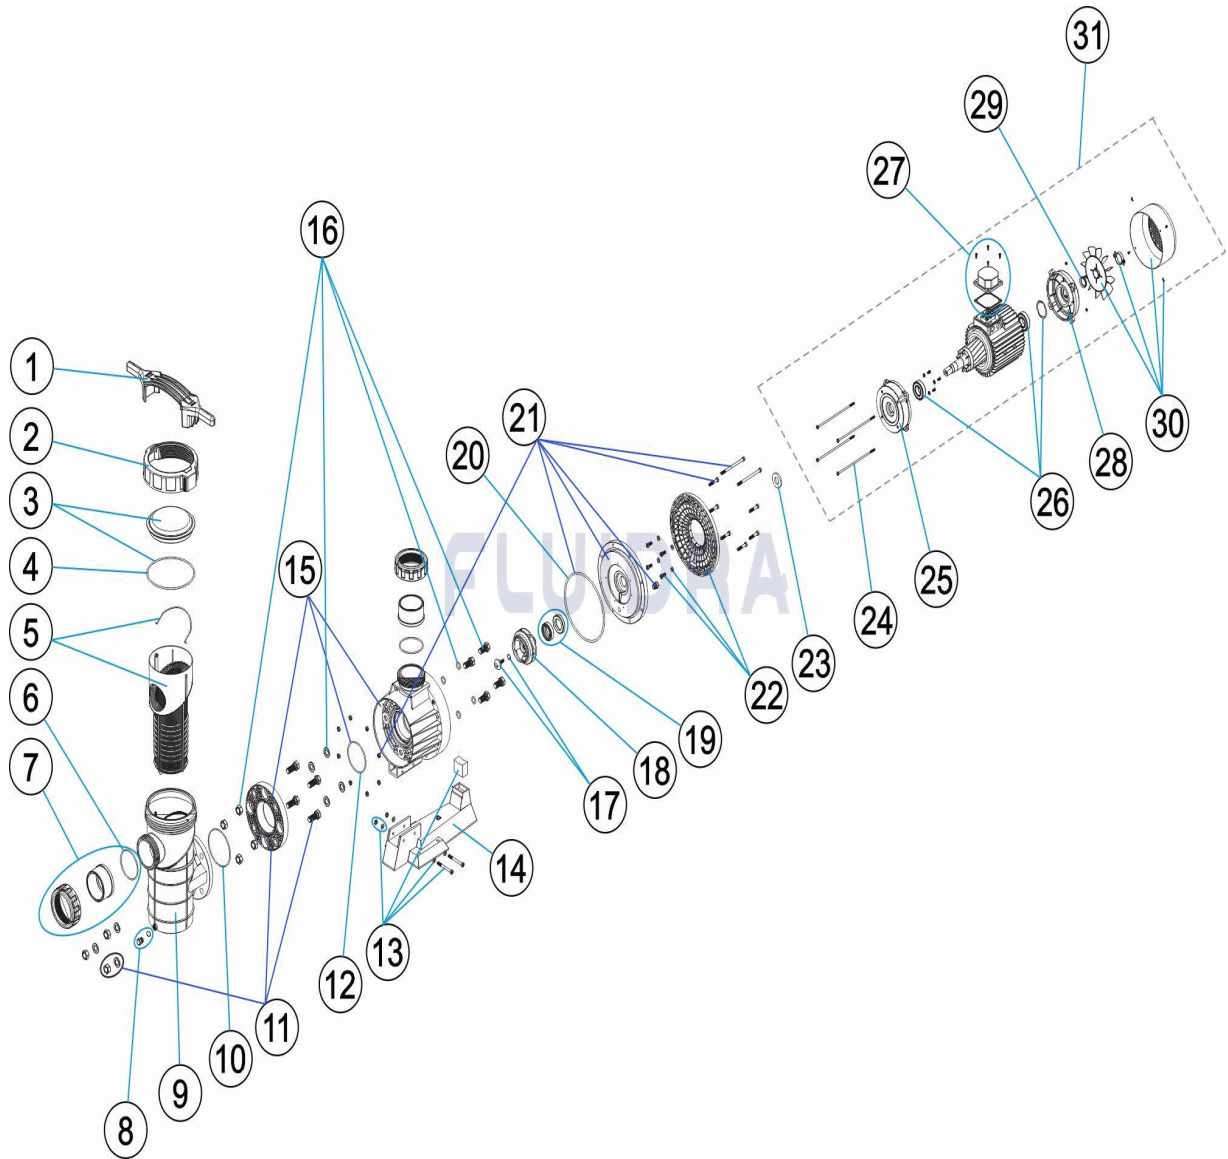

CODE **08003, 08004, 08005**

BESCHREIBUNG: **PUMPE MAXIM**

DEUTSCH

POS	CODE	BESCHREIBUNG	MENGE	POS	CODE	BESCHREIBUNG	MENGE
1	4405010379	SCHLÜSSEL MUTTER		14	4405010315	PUMPENFUSS	
2	4404180102	MUTTER ABDECKUNG		15	* 4405010307	PUMPENGEHÄUSE 3,5 HP	
3	4405010302	VORFILTERDECKEL		15	* 4405010308	PUMPENGEHÄUSE 4,5 HP	
4	4405010373	O-RING D. 192 X 5		15	* 4405010309	PUMPENGEHÄUSE 5,5 HP	
5	4405010304	VORFILTERKORB		16	4405010311	SCHRAUBENSATZ PUMPENGEHÄUSE	
6	4405010375	DICHTUNGEN SAUG/DRUCK		17	4405010338	STOPFEN LAUFRAD	
7	* 4405010306	ANSCHLUSSZUBEHÖR D.90		18	* 4405010323	LAUFRAD 3,5 HP III 50 HZ	
7	* 4405010764	ANSCHLUSSZUBEHÖR 3"		18	* 4405010765	LAUFRAD 3,5 HP III 60 HZ	
8	4404121107	STOPFEN 1/4' VENTIL		18	* 4405010324	LAUFRAD 4,5 HP III 50 HZ	
9	4405040701	VORFILTER 8 L		18	* 4405030126	LAUFRAD 4,5 HP 60 HZ	
10	4405010377	O-RING D. 124 X 3,5		18	* 4405010325	LAUFRAD 5,5 HP III 50 HZ	
11	4405010380	FIXIERSCHRAUBEN UND FLANSCH		18	* 4405010766	LAUFRAD 5,5 HP III 60 HZ	
12	4405010376	O-RING D. 100 X 4		19	4405010322	GLEITRINGDICHTUNG	

* SIEHE ANMERKUNGSBLATT