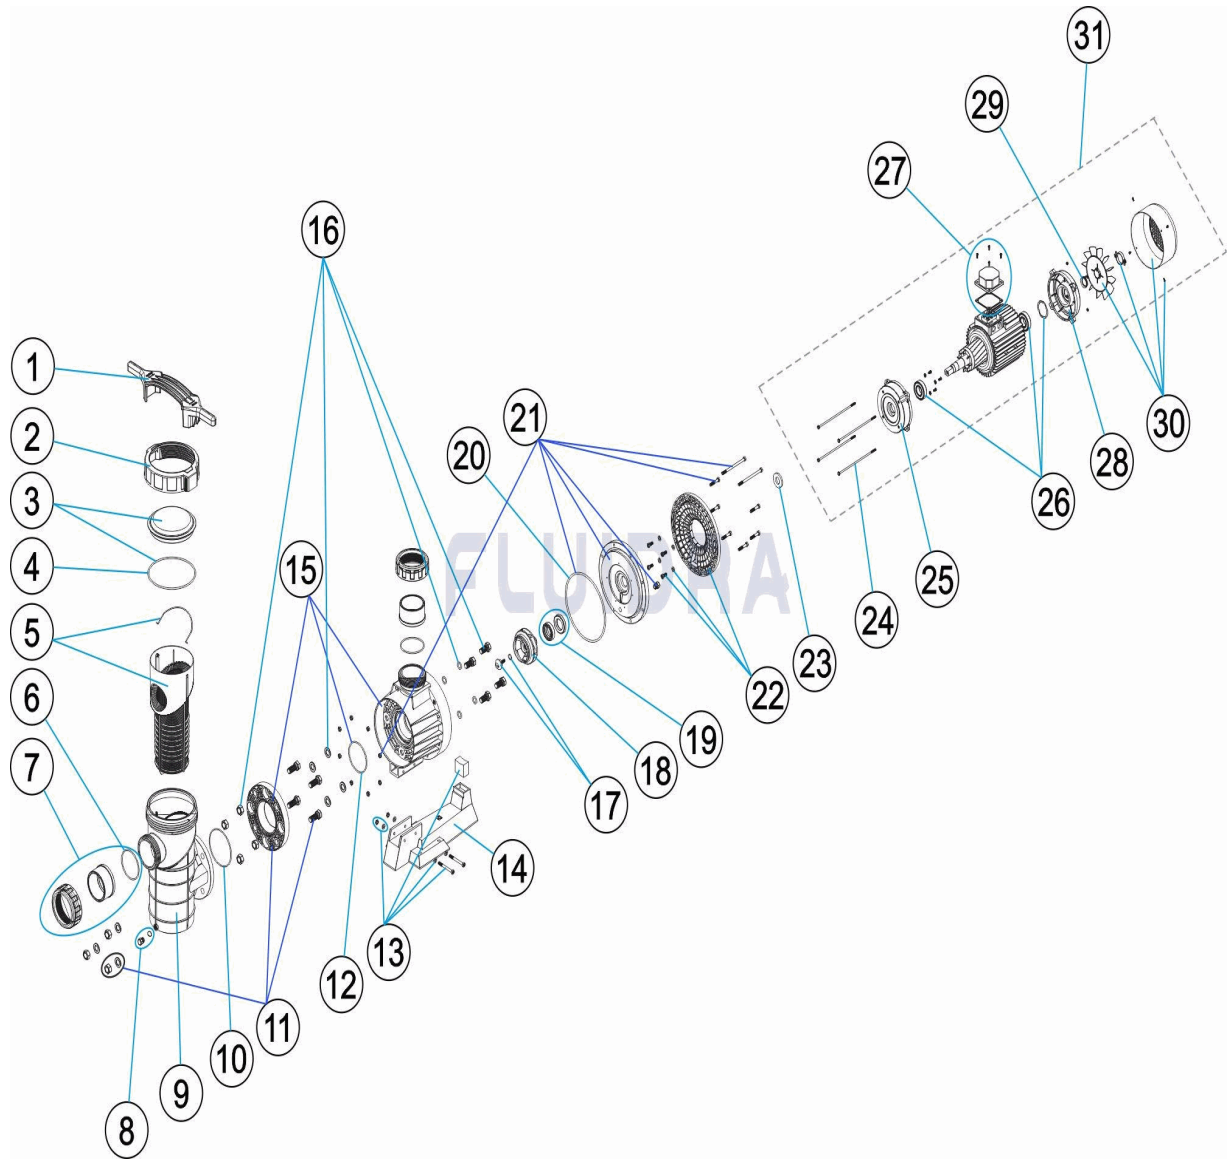

CODE 08003, 08004, 08005

DESCRIPTION: POMPE MAXIM

FRANCAIS

POS	CODE	DESCRIPTION	QUANTITE	POS	CODE	DESCRIPTION	QUANTITE
1	4405010379	CLE ECROU		14	4405010315	SOCLE POMPE	
2	4404180102	ECROU DE COUVERCLE		15	* 4405010307	CORPS POMPE 3,5 HP	
3	4405010302	COUVERCLE PRÉFILTRE		15	* 4405010308	CORPS POMPE 4,5 HP	
4	4405010373	JOINT TORIQUE D 192X5		15	* 4405010309	CORPS POMPE 5,5 HP	
5	4405010304	PANIER PRÉFILTRE		16	4405010311	VIS DE CORPS DE POMPE + SUPPORT COI	
6	4405010375	JOINTS ASPIRATION / REFOULEMENT		17	4405010338	BOUCHON BOUT D'AXE ROTOR	
7	* 4405010306	RACCORDS UNION D.90		18	* 4405010323	TURBINE 3,5 HP III 50 HZ	
7	* 4405010764	RACCORDS UNION 3"		18	* 4405010765	TURBINE 3,5 HP III 60 HZ	
8	4404121107	BOUCHON 1/4' DE VANNE		18	* 4405010324	TURBINE 4,5 HP III 50 HZ	
9	4405040701	PREFILTRE 8L		18	* 4405030126	TURBINE 4,5 HP 60 HZ	
10	4405010377	JOINT TORIQUE D 124X3,5		18	* 4405010325	TURBINE 5,5 HP III 50 HZ	
11	4405010380	VISSERIE FIXATION + BRIDE		18	* 4405010766	TURBINE 5,5 HP III 60 HZ	
12	4405010376	JOINT TORIQUE D 100X4		19	4405010322	GARNITURE MÉCANIQUE	

* VOIR FICHE D'OBSERVATIONS