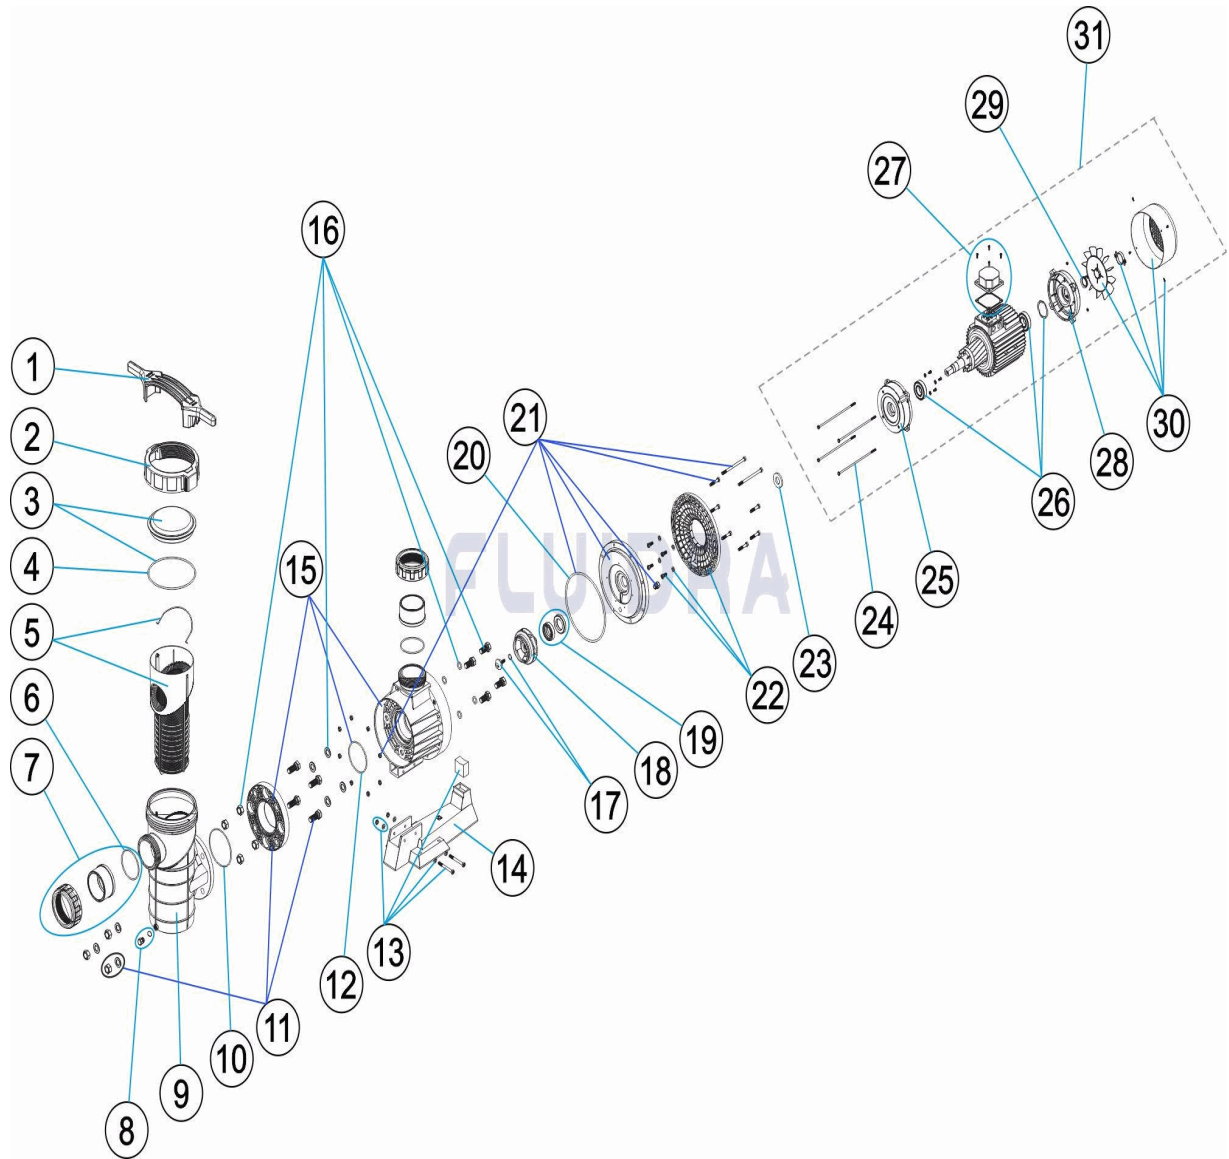

CODIGO **08003, 08004, 08005**

DESCRIPCION: **BOMBA MAXIM**

ESPAÑOL

| POS | CODIGO | DESCRIPCION | CANTIDAD | POS | CODIGO | DESCRIPCION | CANTIDAD |
|-----|--------------|------------------------------|----------|-----|--------------|--------------------------|----------|
| 1 | 4405010379 | LLAVE TUERCA | | 14 | 4405010315 | PIE BOMBA | |
| 2 | 4404180102 | TUERCA TAPA | | 15 | * 4405010307 | CUERPO BOMBA 3,5 HP | |
| 3 | 4405010302 | TAPA PREFILTRO | | 15 | * 4405010308 | CUERPO BOMBA 4,5 HP | |
| 4 | 4405010373 | JUNTA TORICA D 192X5 | | 15 | * 4405010309 | CUERPO BOMBA 5,5 HP | |
| 5 | 4405010304 | CESTO PREFILTRO | | 16 | 4405010311 | TORNILLERÍA CUERPO BOMBA | |
| 6 | 4405010375 | JUNTAS ASPIRACION/IMPULSION | | 17 | 4405010338 | TAPÓN RODETE | |
| 7 | * 4405010306 | ACCESORIOS ENLACE D.90 | | 18 | * 4405010323 | RODETE 3,5 HP III 50 HZ | |
| 7 | * 4405010764 | ACCESORIOS ENLACE 3" | | 18 | * 4405010765 | RODETE 3,5 HP III 60 HZ | |
| 8 | 4404121107 | TAPON ¼ VALVULA | | 18 | * 4405010324 | RODETE 4,5 HP III 50 HZ | |
| 9 | 4405040701 | PREFILTRO 8L | | 18 | * 4405030126 | RODETE 4,5 HP 60 HZ | |
| 10 | 4405010377 | JUNTA TORICA D 124X3,5 | | 18 | * 4405010325 | RODETE 5,5 HP III 50 HZ | |
| 11 | 4405010380 | TORNILLERIA FIJACION + BRIDA | | 18 | * 4405010766 | RODETE 5,5 HP III 60 HZ | |
| 12 | 4405010376 | JUNTA TORICA D 100X4 | | 19 | 4405010322 | JUNTA MECÁNICA | |