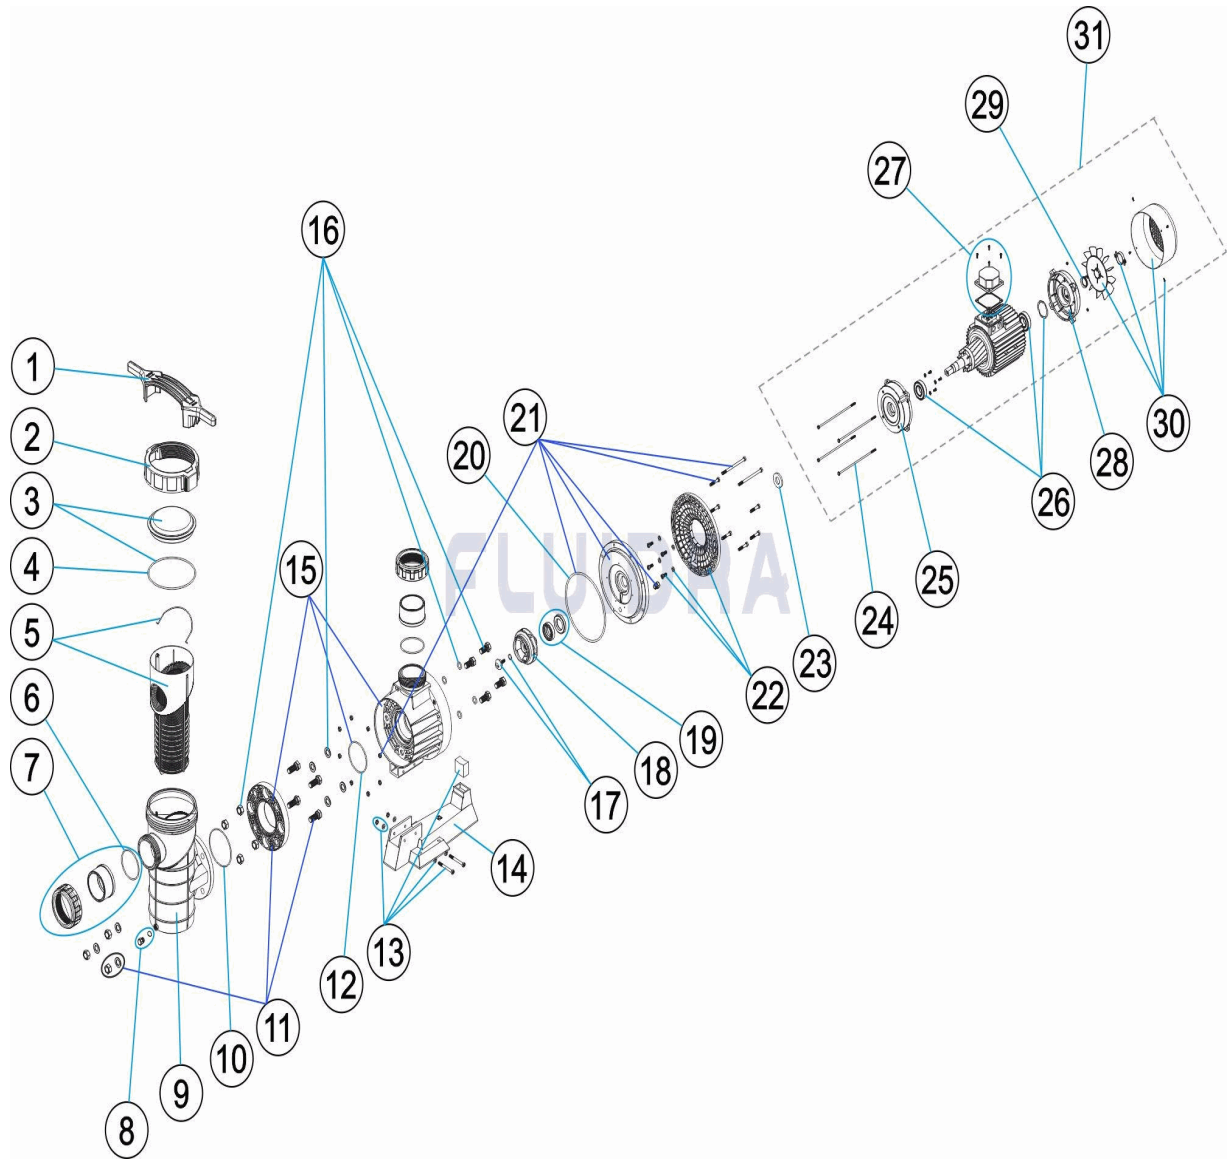

CODE **08003, 08004, 08005**

DESCRIPTION: **MAXIM PUMP**

ENGLISH

POS	CODE	DESCRIPTION	QUANTITY	POS	CODE	DESCRIPTION	QUANTITY
1	4405010379	KEY FOR PREFILTER NUT		14	4405010315	PUMP BASE	
2	4404180102	THREADED LID COLLAR		15	* 4405010307	PUMP BODY 3,5 HP	
3	4405010302	PRE-FILTER COVER		15	* 4405010308	PUMP BODY 4,5 HP	
4	4405010373	O' RING D 192X5		15	* 4405010309	PUMP BODY 5,5 HP	
5	4405010304	PRE-FILTER BASKET		16	4405010311	BACK PLATE SCREWS	
6	4405010375	SUCTION / RETURN GASKETS		17	4405010338	IMPELLER COVER	
7	* 4405010306	D.90 UNION FITTINGS		18	* 4405010323	IMPELLER 3,5 HP III 50 HZ	
7	* 4405010764	3" UNION FITTINGS		18	* 4405010765	IMPELLER 3,5 HP III 60 HZ	
8	4404121107	PLUG 1/4"		18	* 4405010324	IMPELLER 4,5 HP III 50 HZ	
9	4405040701	PRE-FILTER 8L		18	* 4405030126	IMPELLER 4,5 HP 60 HZ	
10	4405010377	O' RING D 124X3,5		18	* 4405010325	IMPELLER 5,5 HP III 50 HZ	
11	4405010380	FLANGE FIXING + SCREWS		18	* 4405010766	IMPELLER 5,5 HP III 60 HZ	
12	4405010376	O' RING D 100X4		19	4405010322	MECHANICAL SEAL	

* SEE OBSERVATIONS SHEET