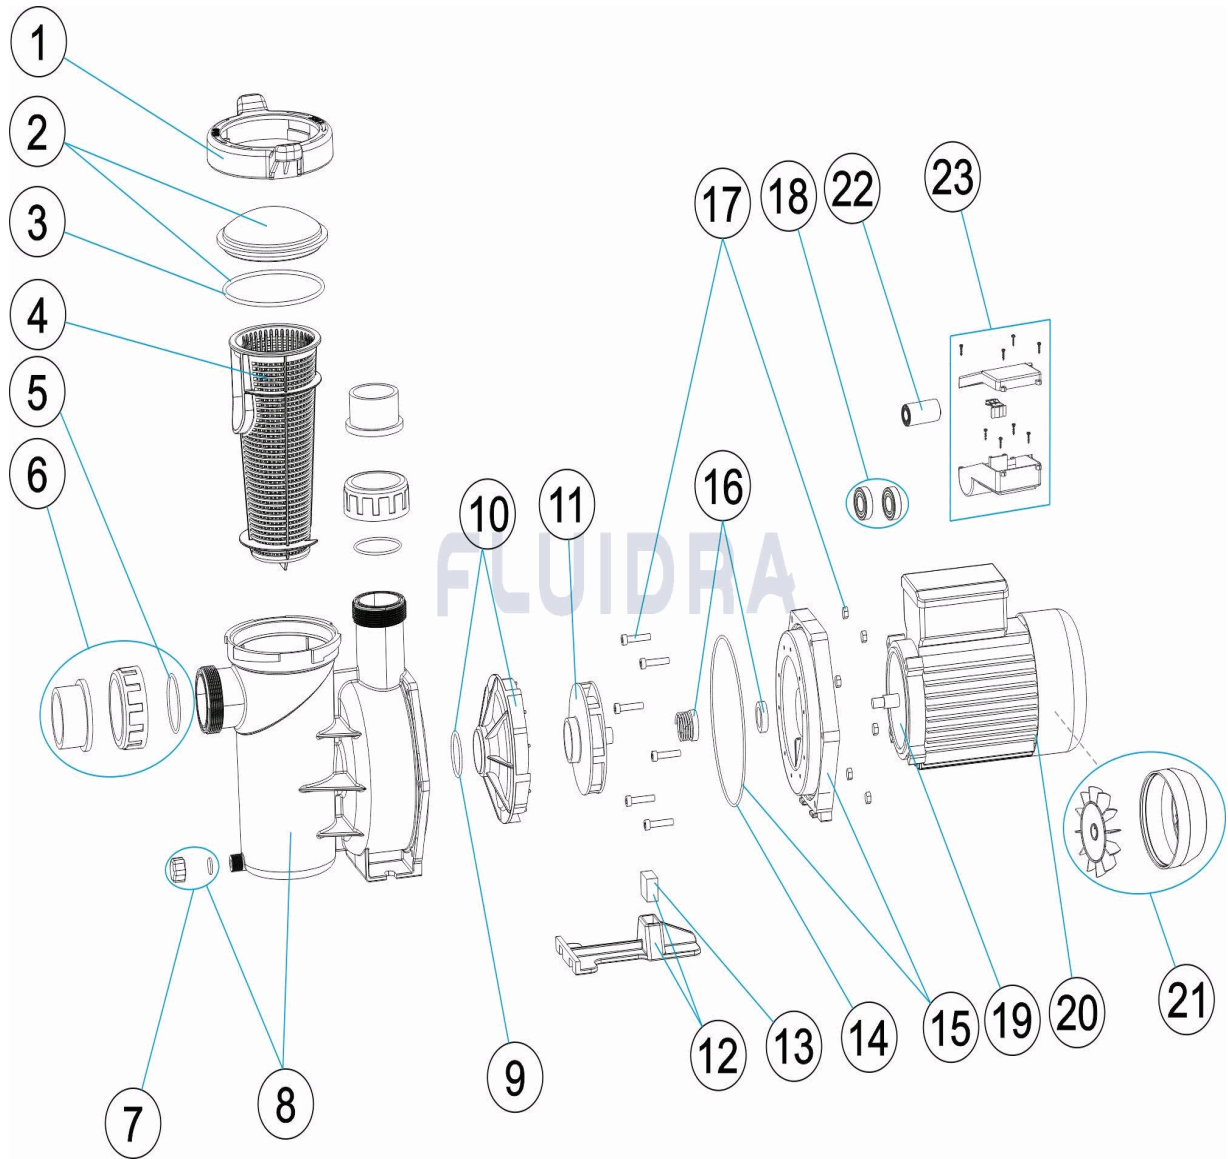

CODE 71671, 71672, 71673, 71674, 71675

DESCRIPTION: **BOISE PUMP**

ENGLISH

POS	CODE	DESCRIPTION	QUANTITY	POS	CODE	DESCRIPTION	QUANTITY
1	4405010694	PRE-FILTER COVER NUT		12	* 4405010707	PUMP BASE	
2	4405010695	PRE-FILTER COVER		12	* 4405010708	PUMP BASE	
3	4405010696	PRE-FILTER COVER O' RING		13	* 4405010709	SILENTBLOCK	
4	4405011201	BACAP BASKET		13	* 4405010710	SILENTBLOCK	
5	4405010089	O' RING		14	4405010711	O' RING	
6	4405010086	UNION FITTINGS D 50		15	* 4405010712	MECHANICAL SEAL PLATE	
7	4405010697	DRAIN PLUG		15	* 4405010713	MECHANICAL SEAL PLATE	
8	4405010698	PUMP HOUSING		16	4405010714	MECHANICAL SEAL	
9	4405010699	DIFFUSEUR O' RING		17	4405010715	BODY FIXING SCREW	
10	4405010700	DIFFUSEUR		18	* 4405010864	0,33-0,75HP BEARING	
11	* 4405010701	IMPELLER 1/3 CV II 50 HZ		18	* 4405010865	1-1,25 HP BEARING	
11	* 4405010703	IMPELLER 1/2 CV II 50 HZ		19	* 4405010872	FRONT MOTOR COVER 0,33-0,50 HP	
11	* 4405010704	IMPELLER 3/4 CV II 50 HZ		19	* 4405010870	FRONT MOTOR COVER 0.75-1.25 HP	

* SEE OBSERVATIONS SHEET