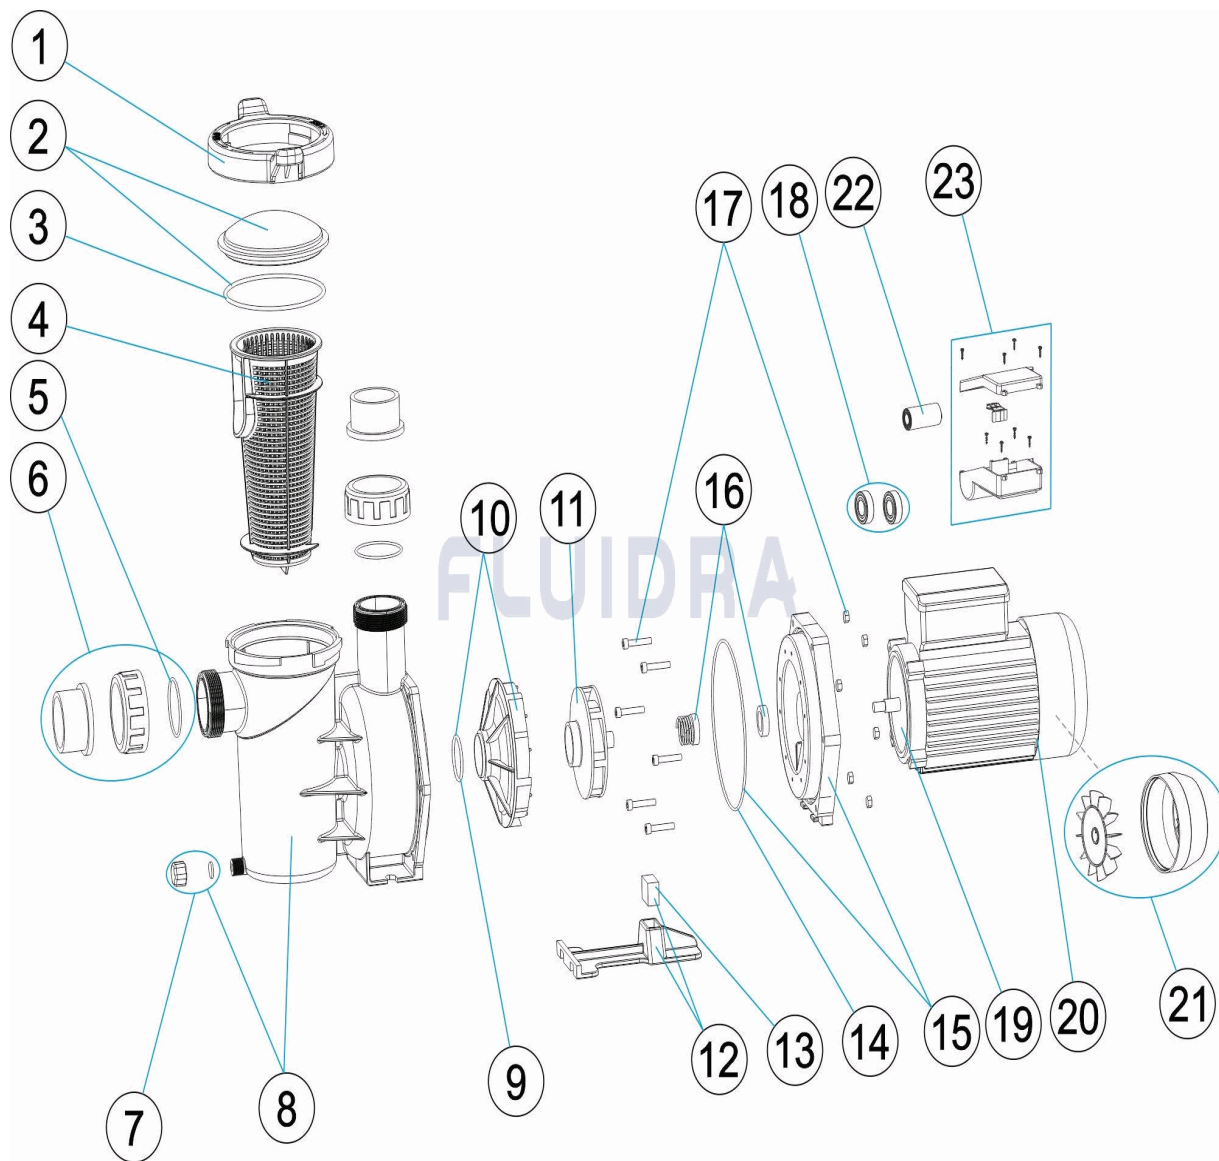

CODICE 71671, 71672, 71673, 71674, 71675

DESCRIZIONE: POMPA BOISE

ITALIANO

POS	CODICE	DESCRIZIONE	QUANTITA'	POS	CODICE	DESCRIZIONE	QUANTITA'
1	4405010694	VITE COPERCHIO PREFILTRO		12	* 4405010707	BASAMENTO POMPA	
2	4405010695	COPERCHIO PREFILTRO		12	* 4405010708	BASAMENTO POMPA	
3	4405010696	O-RING D COPERCHIO PREFILTRO		13	* 4405010709	SILENTBLOC	
4	4405011201	CESTO BACAP		13	* 4405010710	SILENTBLOC	
5	4405010089	O-RING		14	4405010711	O-RING	
6	4405010086	MANICOTTI DI UNIONE D 50		15	* 4405010712	FLANGIA TENUTA MECCANICA	
7	4405010697	TAPPO SCARICO		15	* 4405010713	FLANGIA TENUTA MECCANICA	
8	4405010698	CORPO POMBA		16	4405010714	GUARNIZIONE MECCANICA	
9	4405010699	O-RING DIFFUSORE		17	4405010715	VITE FISSAGGIO CORPO	
10	4405010700	DIFFUSORE		18	* 4405010864	CUSCINETTO 0,33-0,75HP	
11	* 4405010701	RUOTA 1/3 CV II 50 HZ		18	* 4405010865	CUSCINETTO 1-1,25 HP	
11	* 4405010703	RUOTA 1/2 CV II 50 HZ		19	* 4405010872	COPERCHIO ANTERIORE MOTORE 0,33-0,5	
11	* 4405010704	RUOTA 3/4 CV II 50 HZ		19	* 4405010870	COPERCHIO ANTERIORE MOTORE 0.75-1.2	

* SI FACCIA RIFERIMENTO AL FOGLIO DELLE OSSERVAZIONI