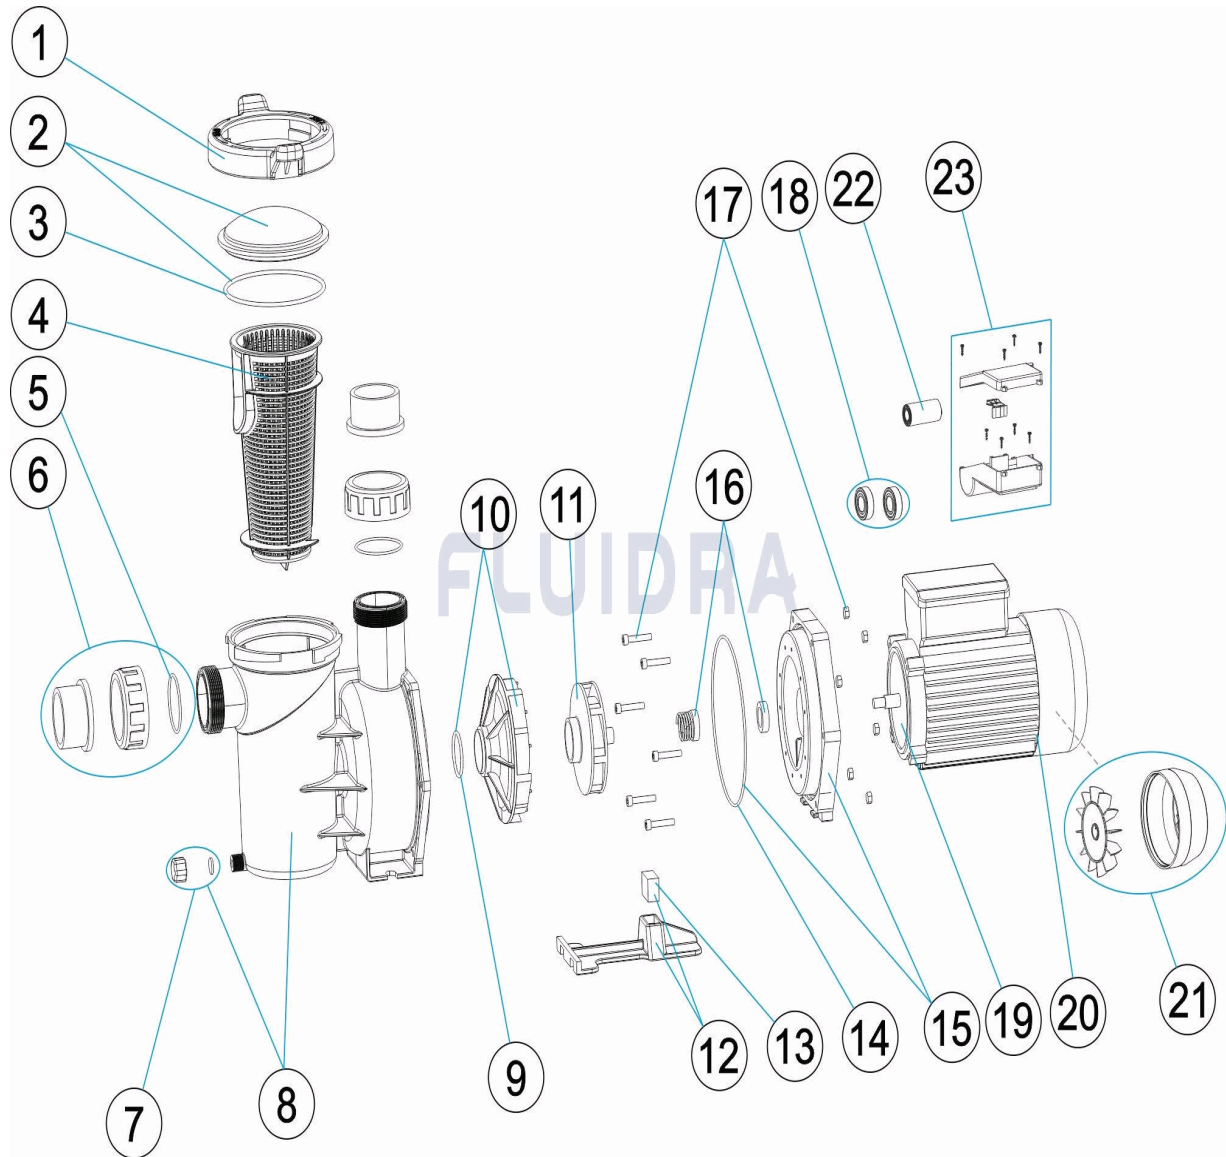

CODE 71671, 71672, 71673, 71674, 71675

DESCRIPTION: POMPE BOISE

FRANCAIS

POS	CODE	DESCRIPTION	QUANTITE	POS	CODE	DESCRIPTION	QUANTITE
1	4405010694	ECROU COUVERCLE PREFILTRE		12	* 4405010707	SOCLE POMPE	
2	4405010695	COUVERCLE PRÉFILTRE		12	* 4405010708	SOCLE POMPE	
3	4405010696	JOINT TORIQUE COUVERCLE PRÉFILTRE		13	* 4405010709	SILENT-BLOCK	
4	4405011201	PANIER BACAP		13	* 4405010710	SILENT-BLOCK	
5	4405010089	JOINT TORIQUE		14	4405010711	JOINT TORIQUE	
6	4405010086	RACCORDS UNION D 50		15	* 4405010712	FLASQUE PORTE GRANITURE	
7	4405010697	BOUCHON DE PURGUE		15	* 4405010713	FLASQUE PORTE GRANITURE	
8	4405010698	CORPS POMPE		16	4405010714	GARNITURE MÉCANIQUE	
9	4405010699	JOINT TORIQUE DIFFUSEUR		17	4405010715	VIS FIXATION CORPS	
10	4405010700	DIFFUSEUR		18	* 4405010864	ROULEMENT 0,33-0,75HP	
11	* 4405010701	TURBINE 1/3 CV II 50 HZ		18	* 4405010865	ROULEMENT 1-1,25 HP	
11	* 4405010703	TURBINE ½ CV II 50 HZ		19	* 4405010872	COUVERCLE AXE MOTEUR 0,33-0,50 HP	
11	* 4405010704	TURBINE ¾ CV II 50 HZ		19	* 4405010870	COUVERCLE AXE MOTEUR 0.75-1.25 HP	

* VOIR FICHE D'OBSERVATIONS