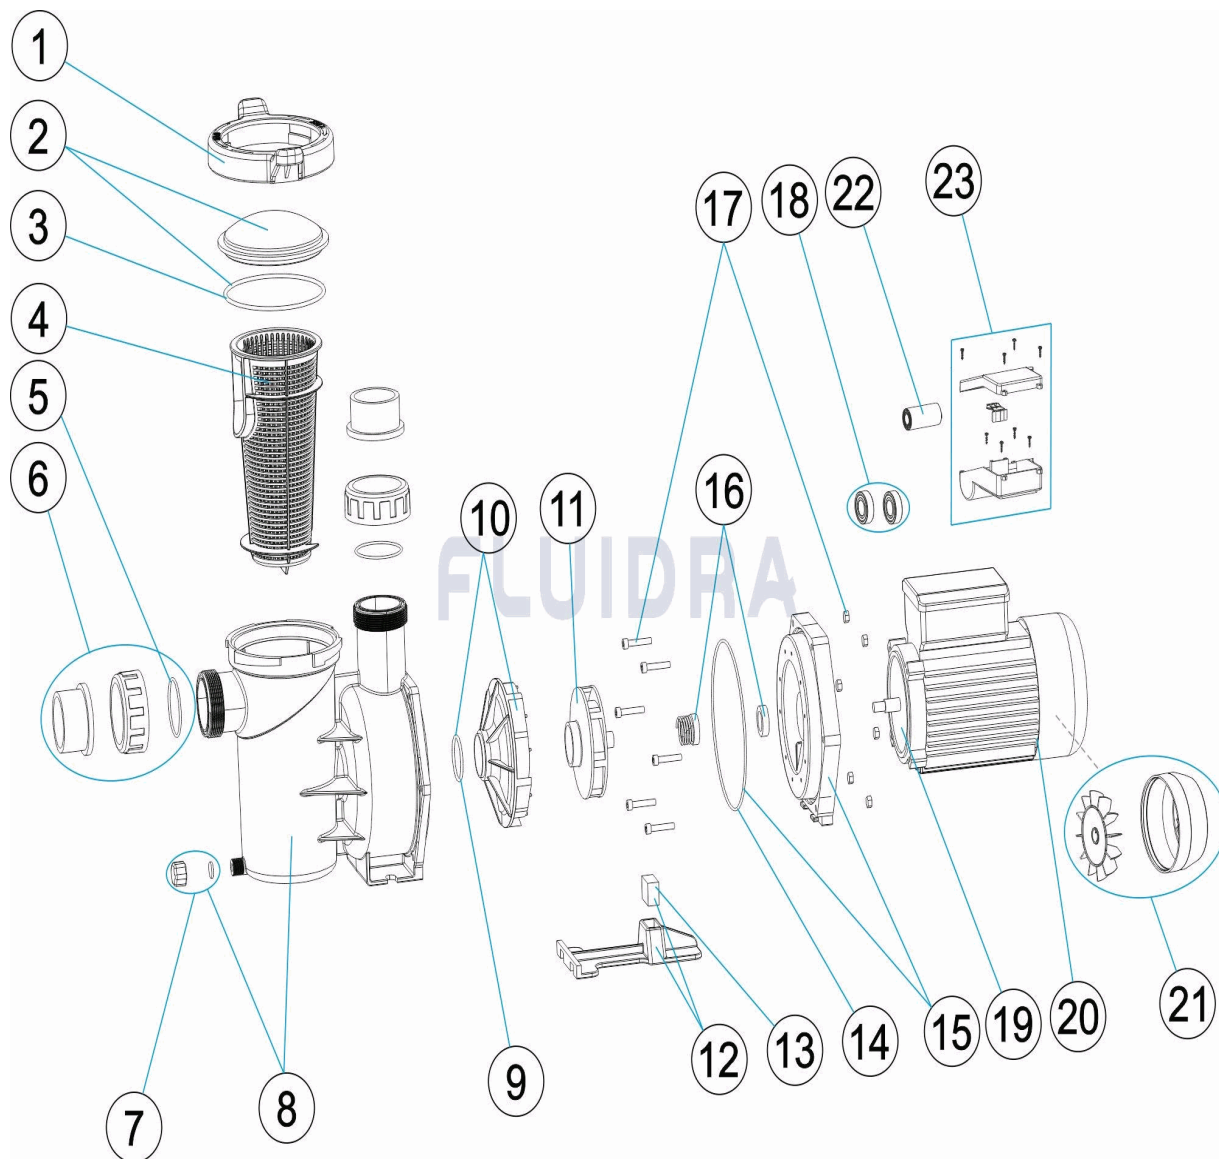

CODIGO 71671, 71672, 71673, 71674, 71675

DESCRICÃO: BOMBA BOISE

PORTUGUES

POS	CODIGO	DESCRICÃO	JANTIDADE	POS	CODIGO	DESCRICÃO	JANTIDADE
1	4405010694	PORCA TAMPA PRE-FILTRO		12	* 4405010707	PÉ BOMBA	
2	4405010695	TAMPA PRÉ-FILTRO		12	* 4405010708	PÉ BOMBA	
3	4405010696	JUNTA TÓRICA TAMPA PRÉ-FILTRO		13	* 4405010709	SILENT-BLOCK	
4	4405011201	CESTO BACAP		13	* 4405010710	SILENT-BLOCK	
5	4405010089	JUNTA TÓRICA		14	4405010711	JUNTA TÓRICA	
6	4405010086	ACESSÓRIOS DE UNIÃO D 50		15	* 4405010712	FLANGE DO SELO MECÂNICO	
7	4405010697	TAMPÃO PURGA		15	* 4405010713	FLANGE DO SELO MECÂNICO	
8	4405010698	CORPO BOMBA		16	4405010714	JUNTA MECÂNICA	
9	4405010699	JUNTA TÓRICA DIFUSOR		17	4405010715	PARAFUSO ROLETE	
10	4405010700	DIFUSOR		18	* 4405010864	ROLAMIENTOS 0,33-0,75HP	
11	* 4405010701	RODÍZIO 1/3 CV II 50 HZ		18	* 4405010865	ROLAMIENTOS 1-1,25 HP	
11	* 4405010703	RODÍZIO ½ CV II 50 HZ		19	* 4405010872	TAMPA DIANTEIRA MOTOR 0,33-0,50 HP	
11	* 4405010704	RODÍZIO ¾ CV II 50 HZ		19	* 4405010870	TAMPA DIANTEIRA MOTOR 0.75-1.25 HP	

* VEJA A FICHA DE OBSERVAÇÕES