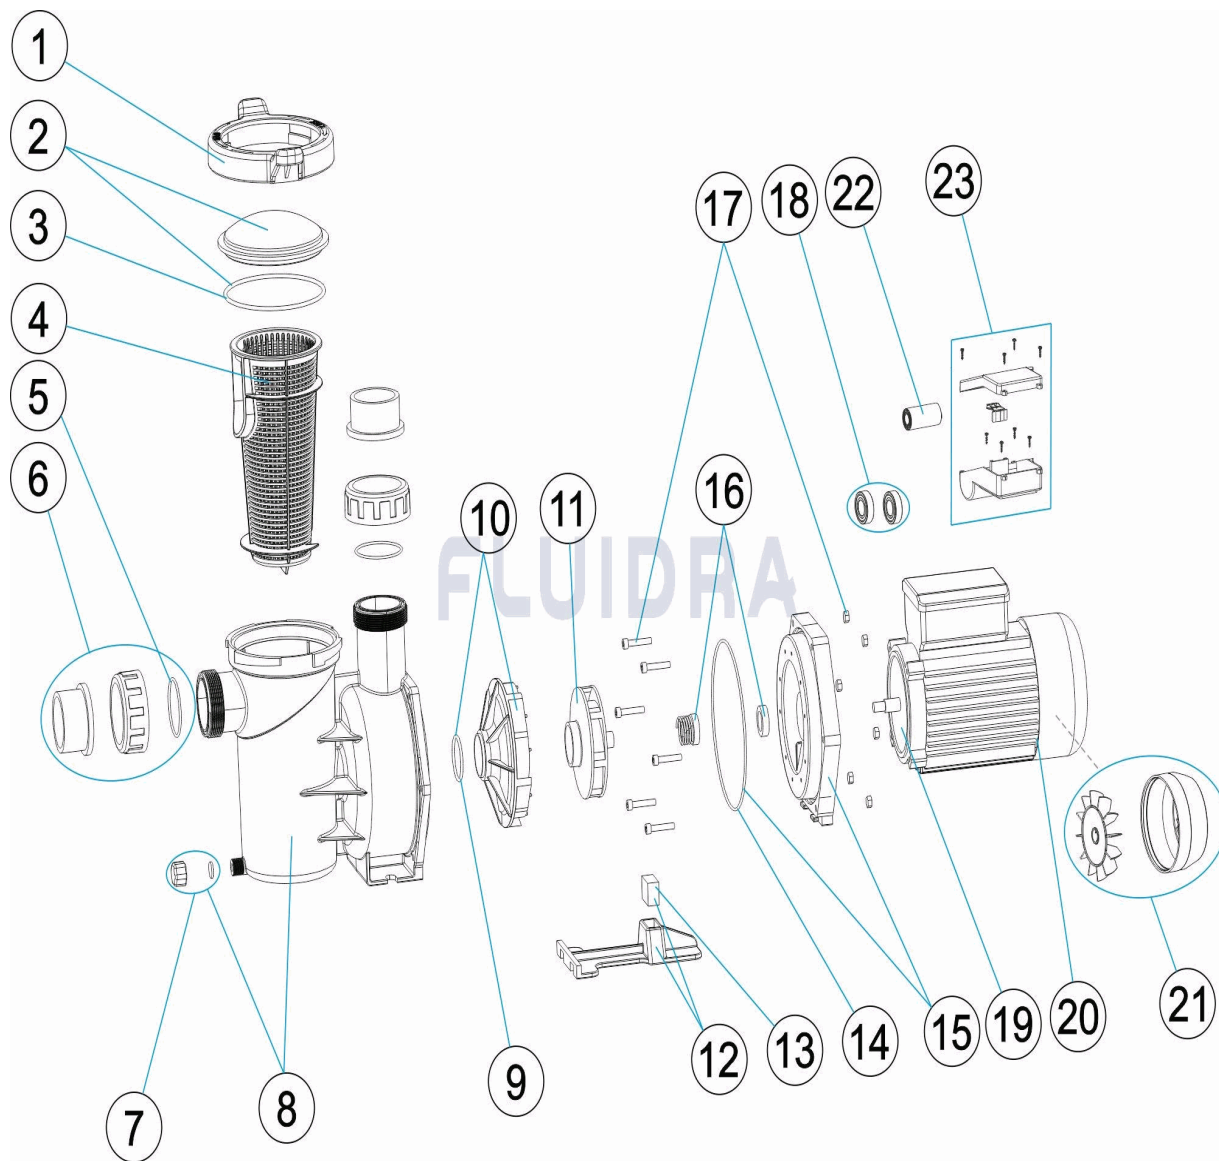

CODIGO 71671, 71672, 71673, 71674, 71675

DESCRIPCION: BOMBA BOISE

ESPAÑOL

POS	CODIGO	DESCRIPCION	CANTIDAD	POS	CODIGO	DESCRIPCION	CANTIDAD
1	4405010694	TUERCA TAPA PREFILTRO		12	* 4405010707	PIE BOMBA	
2	4405010695	TAPA PREFILTRO		12	* 4405010708	PIE BOMBA	
3	4405010696	JUNTA TORICA TAPA PREFILTRO		13	* 4405010709	SILENTBLOCK	
4	4405011201	CESTO BACAP		13	* 4405010710	SILENTBLOCK	
5	4405010089	JUNTA TORICA		14	4405010711	JUNTA TORICA	
6	4405010086	ACCESORIOS ENLACE D. 50		15	* 4405010712	BRIDA SELLO MECÁNICO	
7	4405010697	TAPON PURGA		15	* 4405010713	BRIDA SELLO MECÁNICO	
8	4405010698	CUERPO BOMBA		16	4405010714	JUNTA MECÁNICA	
9	4405010699	JUNTA TORICA DIFUSOR		17	4405010715	TORNILLOS FIJACION CUERPO	
10	4405010700	DIFUSOR		18	* 4405010864	RODAMIENTO 0,33-0,75HP	
11	* 4405010701	RODETE 1/3 CV II 50 HZ		18	* 4405010865	RODAMIENTO 1-1,25 HP	
11	* 4405010703	RODETE ½ CV II 50 HZ		19	* 4405010872	TAPA DELANTERA MOTOR 0,33-0,50 HP	
11	* 4405010704	RODETE ¾ CV II 50 HZ		19	* 4405010870	TAPA DELANTERA MOTOR 0.75-1.25 HP	

CODIGO **71671, 71672, 71673, 71674, 71675**

DESCRIPCION: **BOMBA BOISE**

11	* 4405010705	RODETE 1 CV II 50 HZ	20	* 4405010867	TAPA TRASERA MOTOR 0,33-0,50 HP
11	* 4405010706	RODETE 1 ¼ CV II 50 HZ	20	* 4405010868	TAPA TRASERA MOTOR 0.75-1.25 HP
21	* 4405010852	CJTO. TAPA VENTILADOR	22	* 4405011211	CONDENSADOR 20 UF (¼ - 1 HP LL)
21	* 4405010853	CJTO. TAPA VENTILADOR	23	* 4405010849	CAJA DE CONEXIONES
22	* 4405010799	CONDENSADOR 10 UF	23	* 4405010850	CAJA DE CONEXIONES
22	* 4405011210	CONDENSADOR 12 UF (½ HP)			