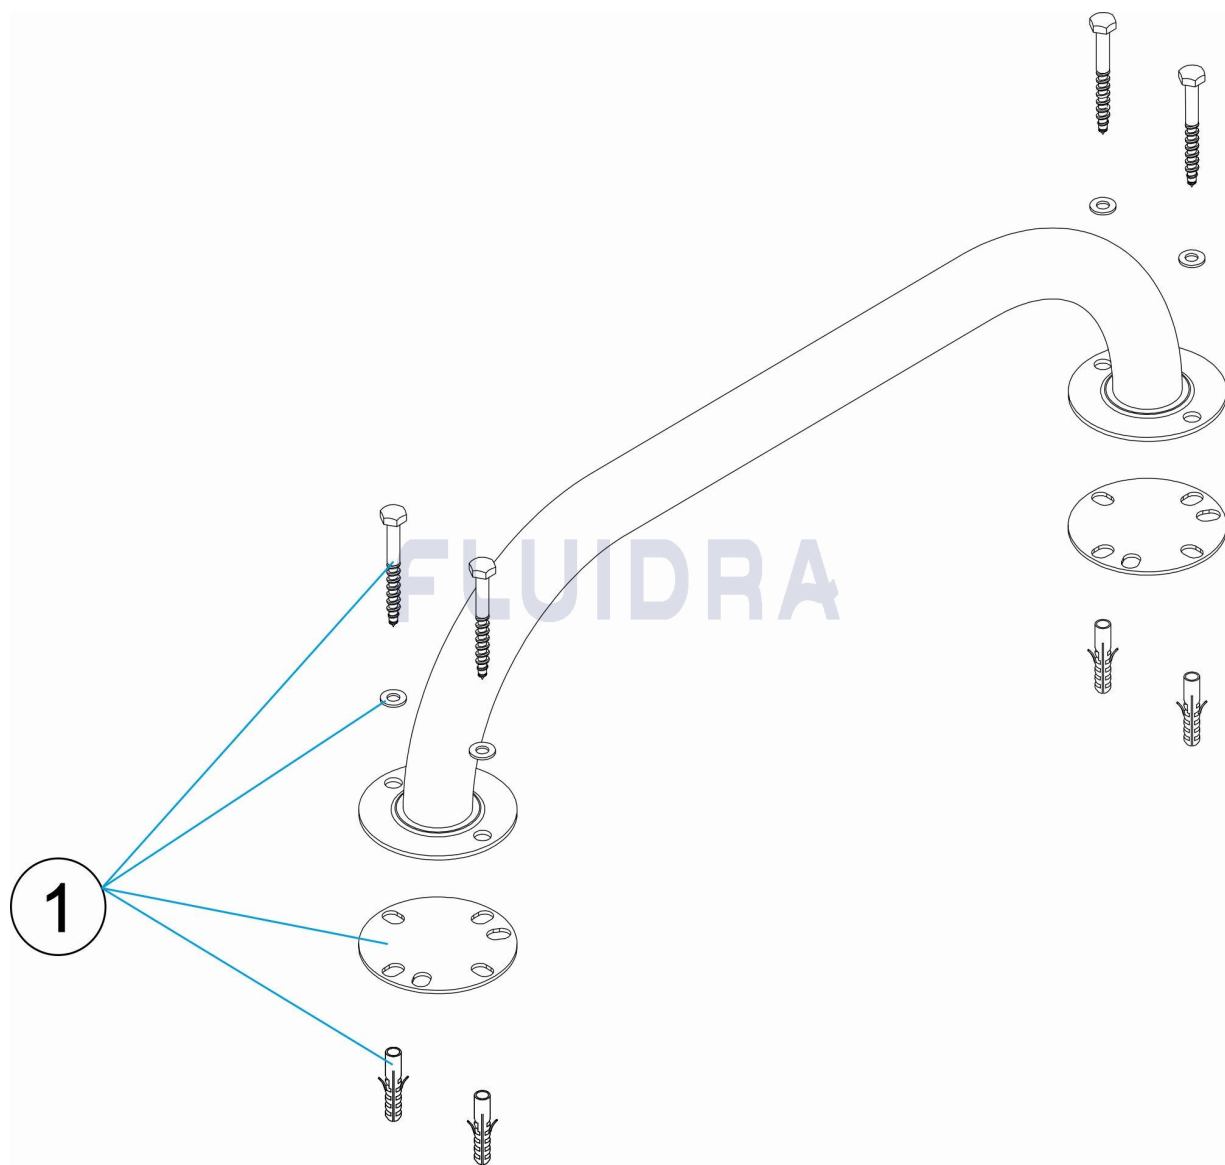

CODIGO **00051, 00052, 00053, 00054**

DESCRIPCION: **AGARRADERA RECTA**

ESPAÑOL

POS	CODIGO	DESCRIPCION	CANTIDAD	POS	CODIGO	DESCRIPCION	CANTIDAD
1	4401010802	TORNILLERIA FIJACION ESCALERA 316					

CODE 00051, 00052, 00053, 00054

ENGLISH

POS	CODE	DESCRIPTION	QUANTITY	POS	CODE	DESCRIPTION	QUANTITY
1	4401010802	FLANGE SET 316					

CODICE **00051, 00052, 00053, 00054**

DESCRIZIONE: **CORRIMANO RETTO**

ITALIANO

POS	CODICE	DESCRIZIONE	QUANTITA'	POS	CODICE	DESCRIZIONE	QUANTITA'
1	4401010802	BULLONERIA FISSAGGIO SCALA 316					

CODE **00051, 00052, 00053, 00054**

BESCHREIBUNG: **HALTEGRIFF GERADE**

DEUTSCH

POS	CODE	BESCHREIBUNG	MENGE	POS	CODE	BESCHREIBUNG	MENGE
1	4401010802	FIXIERSCHRAUBEN TREPPE 316					

CODIGO **00051, 00052, 00053, 00054**

DESCRIÇÃO: **PEGA RECTA**

PORTUGUES

POS	CODIGO	DESCRIÇÃO	JANTIDADE	POS	CODIGO	DESCRIÇÃO	JANTIDADE
1	4401010802	PARAFUSOS FIXAÇÃO ESCADA 316					