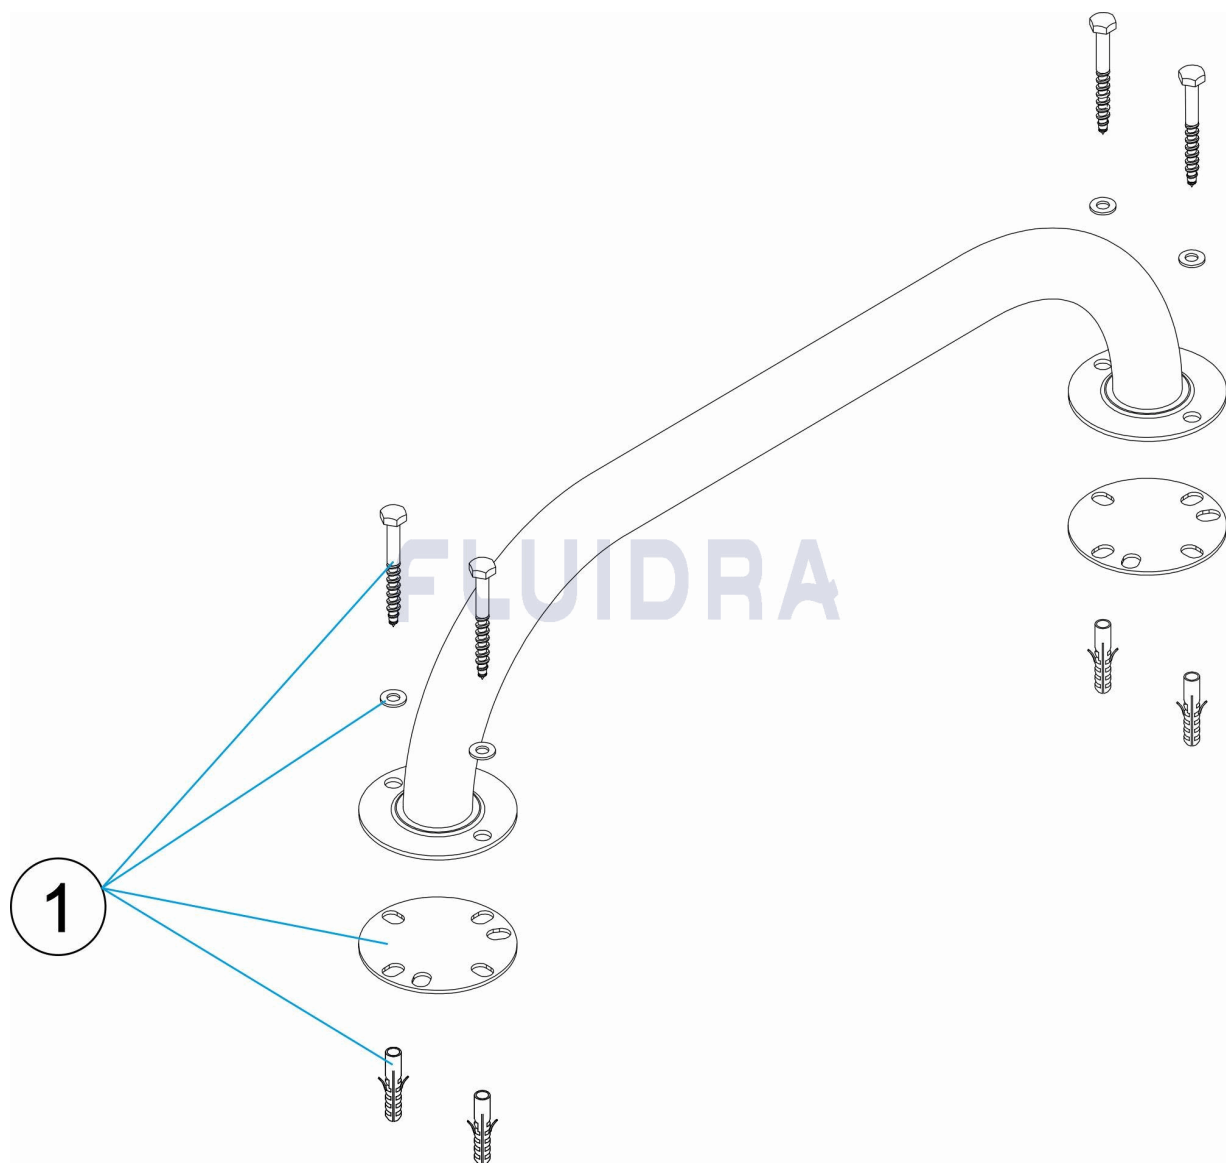

CODIGO **00051, 00052, 00053, 00054**

DESCRIPCION: **AGARRADERA RECTA**

ESPAÑOL

POS	CODIGO	DESCRIPCION	CANTIDAD	POS	CODIGO	DESCRIPCION	CANTIDAD
1	4401010802	TORNILLERIA FIJACION ESCALERA 316					

CODE 00051, 00052, 00053, 00054

DESCRIPTION: POIGNÉE DROITE

FRANCAIS

POS	CODE	DESCRIPTION	QUANTITE	POS	CODE	DESCRIPTION	QUANTITE
1	4401010802	VISSERIE FIXATION ECHELLE 316					

CODE **00051, 00052, 00053, 00054**

DESCRIPTION: **STRAIGHT GRAB BAR**

ENGLISH

POS	CODE	DESCRIPTION	QUANTITY	POS	CODE	DESCRIPTION	QUANTITY
1	4401010802	FLANGE SET 316					

CODICE **00051, 00052, 00053, 00054**

DESCRIZIONE: **CORRIMANO RETTO**

ITALIANO

POS	CODICE	DESCRIZIONE	QUANTITA'	POS	CODICE	DESCRIZIONE	QUANTITA'
1	4401010802	BULLONERIA FISSAGGIO SCALA 316					

CODE **00051, 00052, 00053, 00054**

BESCHREIBUNG: **HALTEGRIFF GERADE**

DEUTSCH

POS	CODE	BESCHREIBUNG	MENGE	POS	CODE	BESCHREIBUNG	MENGE
1	4401010802	FIXIERSCHRAUBEN TREPPE 316					

CODIGO **00051, 00052, 00053, 00054**