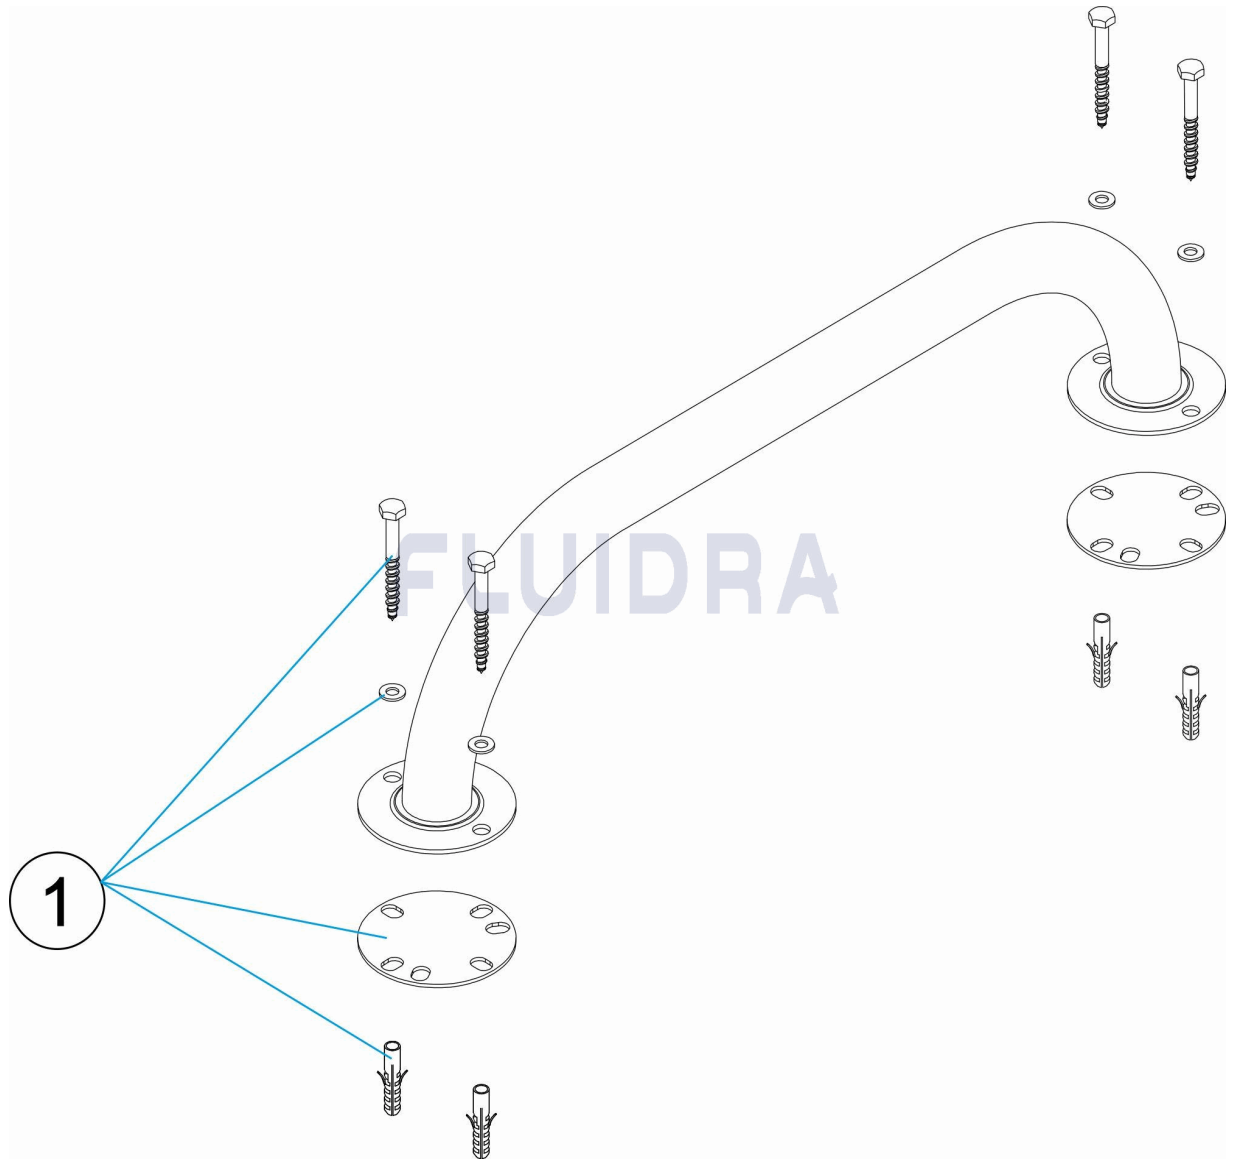

CODIGO **00051, 00052, 00053, 00054**

DESCRIPCION: **AGARRADERA RECTA**

ESPAÑOL

POS	CODIGO	DESCRIPCION	CANTIDAD	POS	CODIGO	DESCRIPCION	CANTIDAD
1	4401010802	TORNILLERIA FIJACION ESCALERA 316					

CODE 00051, 00052, 00053, 00054

DESCRIPTION: POIGNÉE DROITE

FRANCAIS

POS	CODE	DESCRIPTION	QUANTITE	POS	CODE	DESCRIPTION	QUANTITE
1	4401010802	VISSERIE FIXATION ECHELLE 316					

CODE **00051, 00052, 00053, 00054**

DESCRIPTION: **STRAIGHT GRAB BAR**

ENGLISH

POS	CODE	DESCRIPTION	QUANTITY	POS	CODE	DESCRIPTION	QUANTITY
1	4401010802	FLANGE SET 316					

CODICE **00051, 00052, 00053, 00054**

DESCRIZIONE: **CORRIMANO RETTO**

ITALIANO

POS	CODICE	DESCRIZIONE	QUANTITA'	POS	CODICE	DESCRIZIONE	QUANTITA'
1	4401010802	BULLONERIA FISSAGGIO SCALA 316					

CODE **00051, 00052, 00053, 00054**

BESCHREIBUNG: **HALTEGRIFF GERADE**

DEUTSCH

POS	CODE	BESCHREIBUNG	MENGE	POS	CODE	BESCHREIBUNG	MENGE
1	4401010802	FIXIERSCHRAUBEN TREPPE 316					

CODIGO **00051, 00052, 00053, 00054**