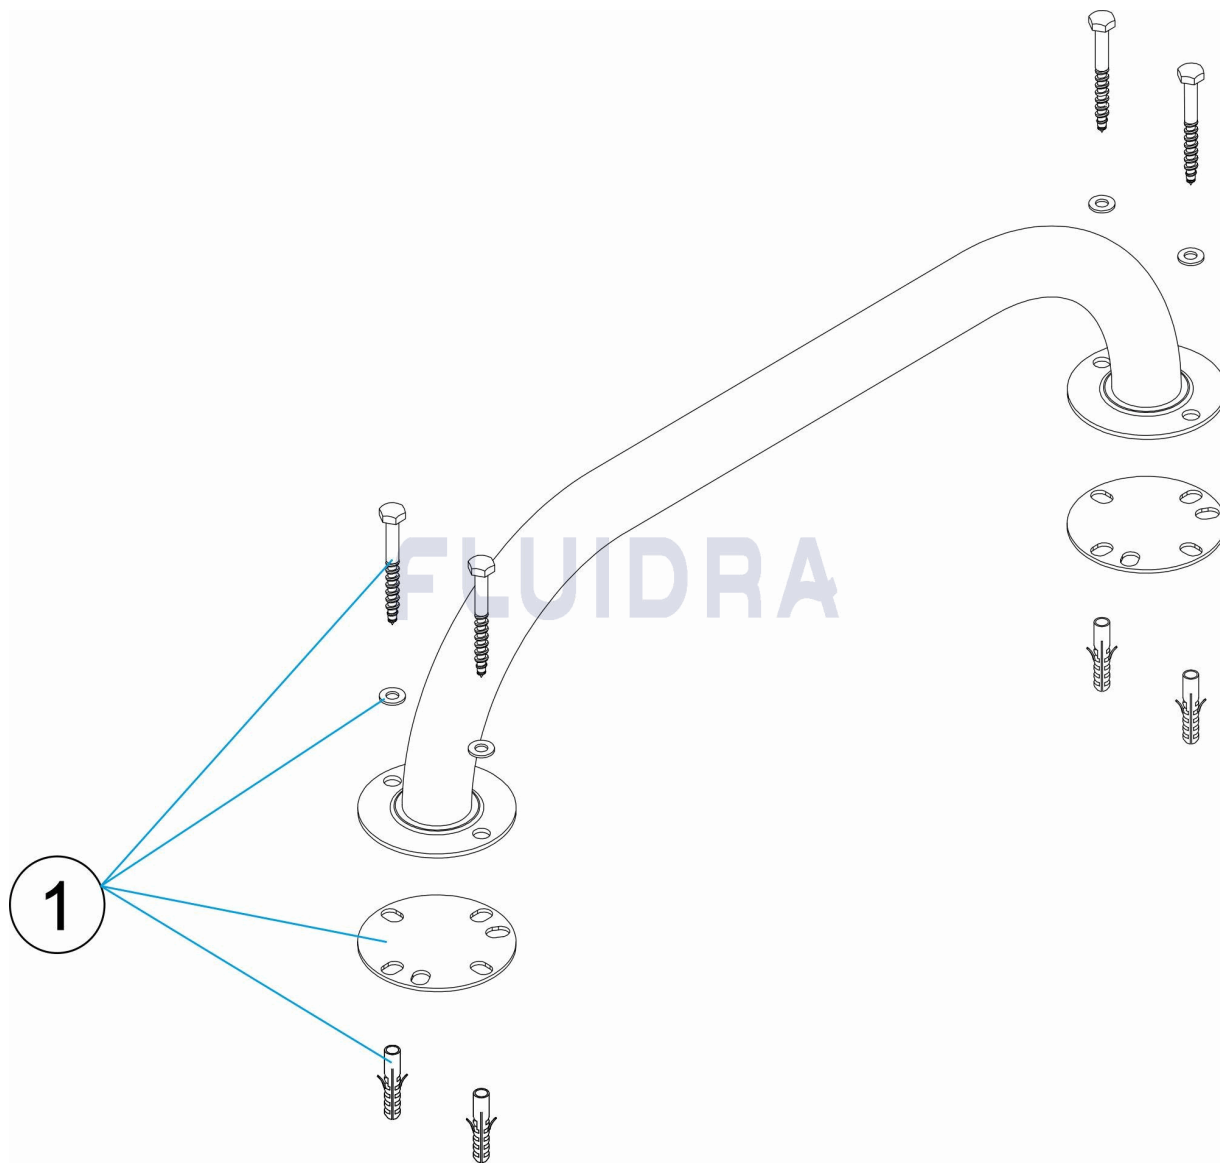

CODIGO **00051, 00052, 00053, 00054**

DESCRIPCION: **AGARRADERA RECTA**

ESPAÑOL

POS	CODIGO	DESCRIPCION	CANTIDAD	POS	CODIGO	DESCRIPCION	CANTIDAD
1	4401010802	TORNILLERIA FIJACION ESCALERA 316					

CODE 00051, 00052, 00053, 00054

DESCRIPTION: POIGNÉE DROITE

FRANCAIS

POS	CODE	DESCRIPTION	QUANTITE	POS	CODE	DESCRIPTION	QUANTITE
1	4401010802	VISSERIE FIXATION ECHELLE 316					

CODE **00051, 00052, 00053, 00054**

DESCRIPTION: **STRAIGHT GRAB BAR**

ENGLISH

POS	CODE	DESCRIPTION	QUANTITY	POS	CODE	DESCRIPTION	QUANTITY
1	4401010802	FLANGE SET 316					

CODICE **00051, 00052, 00053, 00054**

DESCRIZIONE: **CORRIMANO RETTO**

ITALIANO

POS	CODICE	DESCRIZIONE	QUANTITA'	POS	CODICE	DESCRIZIONE	QUANTITA'
1	4401010802	BULLONERIA FISSAGGIO SCALA 316					

CODE **00051, 00052, 00053, 00054**

BESCHREIBUNG: **HALTEGRIFF GERADE**

DEUTSCH

POS	CODE	BESCHREIBUNG	MENGE	POS	CODE	BESCHREIBUNG	MENGE
1	4401010802	FIXIERSCHRAUBEN TREPPE 316					

CODIGO **00051, 00052, 00053, 00054**