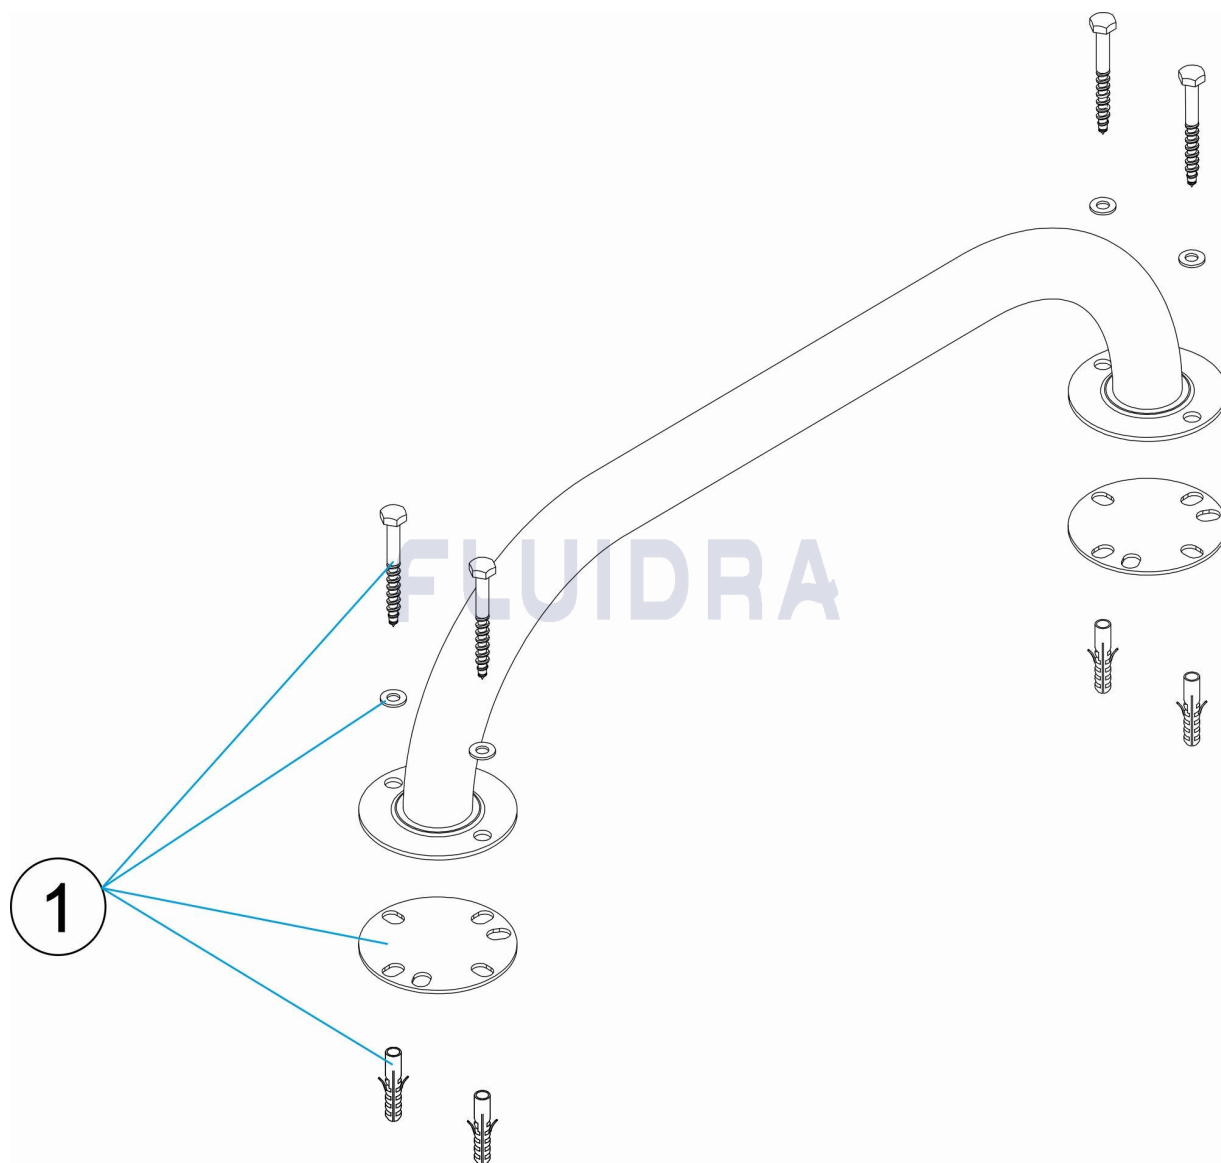

CODIGO **00051, 00052, 00053, 00054**

DESCRIPCION: **AGARRADERA RECTA**

ESPAÑOL

POS	CODIGO	DESCRIPCION	CANTIDAD	POS	CODIGO	DESCRIPCION	CANTIDAD
1	4401010802	TORNILLERIA FIJACION ESCALERA 316					

CODE 00051, 00052, 00053, 00054

DESCRIPTION: POIGNÉE DROITE

FRANCAIS

POS	CODE	DESCRIPTION	QUANTITE	POS	CODE	DESCRIPTION	QUANTITE
1	4401010802	VISSERIE FIXATION ECHELLE 316					

CODE **00051, 00052, 00053, 00054**

DESCRIPTION: **STRAIGHT GRAB BAR**

ENGLISH

POS	CODE	DESCRIPTION	QUANTITY	POS	CODE	DESCRIPTION	QUANTITY
1	4401010802	FLANGE SET 316					

CODICE **00051, 00052, 00053, 00054**

DESCRIZIONE: **CORRIMANO RETTO**

ITALIANO

POS	CODICE	DESCRIZIONE	QUANTITA'	POS	CODICE	DESCRIZIONE	QUANTITA'
1	4401010802	BULLONERIA FISSAGGIO SCALA 316					

CODE **00051, 00052, 00053, 00054**

BESCHREIBUNG: **HALTEGRIFF GERADE**

DEUTSCH

POS	CODE	BESCHREIBUNG	MENGE	POS	CODE	BESCHREIBUNG	MENGE
1	4401010802	FIXIERSCHRAUBEN TREPPE 316					

CODIGO **00051, 00052, 00053, 00054**