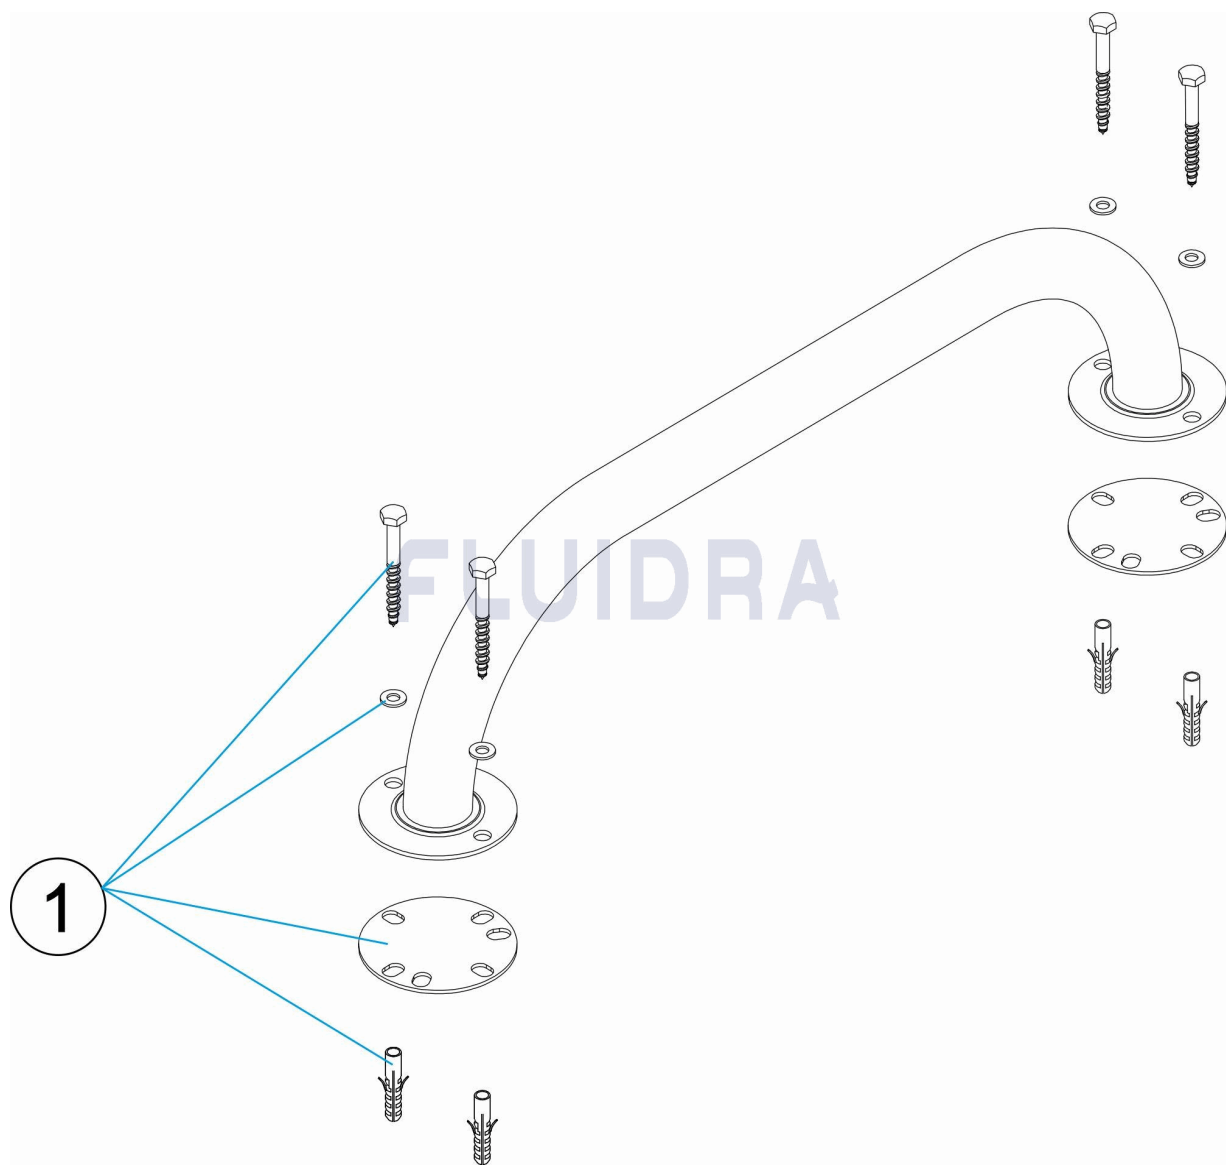

CODIGO **00051, 00052, 00053, 00054**

DESCRIPCION: **AGARRADERA RECTA**

ESPAÑOL

POS	CODIGO	DESCRIPCION	CANTIDAD	POS	CODIGO	DESCRIPCION	CANTIDAD
1	4401010802	TORNILLERIA FIJACION ESCALERA 316					

CODE 00051, 00052, 00053, 00054

DESCRIPTION: POIGNÉE DROITE

FRANCAIS

POS	CODE	DESCRIPTION	QUANTITE	POS	CODE	DESCRIPTION	QUANTITE
1	4401010802	VISSERIE FIXATION ECHELLE 316					

CODE **00051, 00052, 00053, 00054**

DESCRIPTION: **STRAIGHT GRAB BAR**

ENGLISH

POS	CODE	DESCRIPTION	QUANTITY	POS	CODE	DESCRIPTION	QUANTITY
1	4401010802	FLANGE SET 316					

CODICE **00051, 00052, 00053, 00054**

DESCRIZIONE: **CORRIMANO RETTO**

ITALIANO

POS	CODICE	DESCRIZIONE	QUANTITA'	POS	CODICE	DESCRIZIONE	QUANTITA'
1	4401010802	BULLONERIA FISSAGGIO SCALA 316					

CODE **00051, 00052, 00053, 00054**

BESCHREIBUNG: **HALTEGRIFF GERADE**

DEUTSCH

POS	CODE	BESCHREIBUNG	MENGE	POS	CODE	BESCHREIBUNG	MENGE
1	4401010802	FIXIERSCHRAUBEN TREPPE 316					

CODIGO **00051, 00052, 00053, 00054**