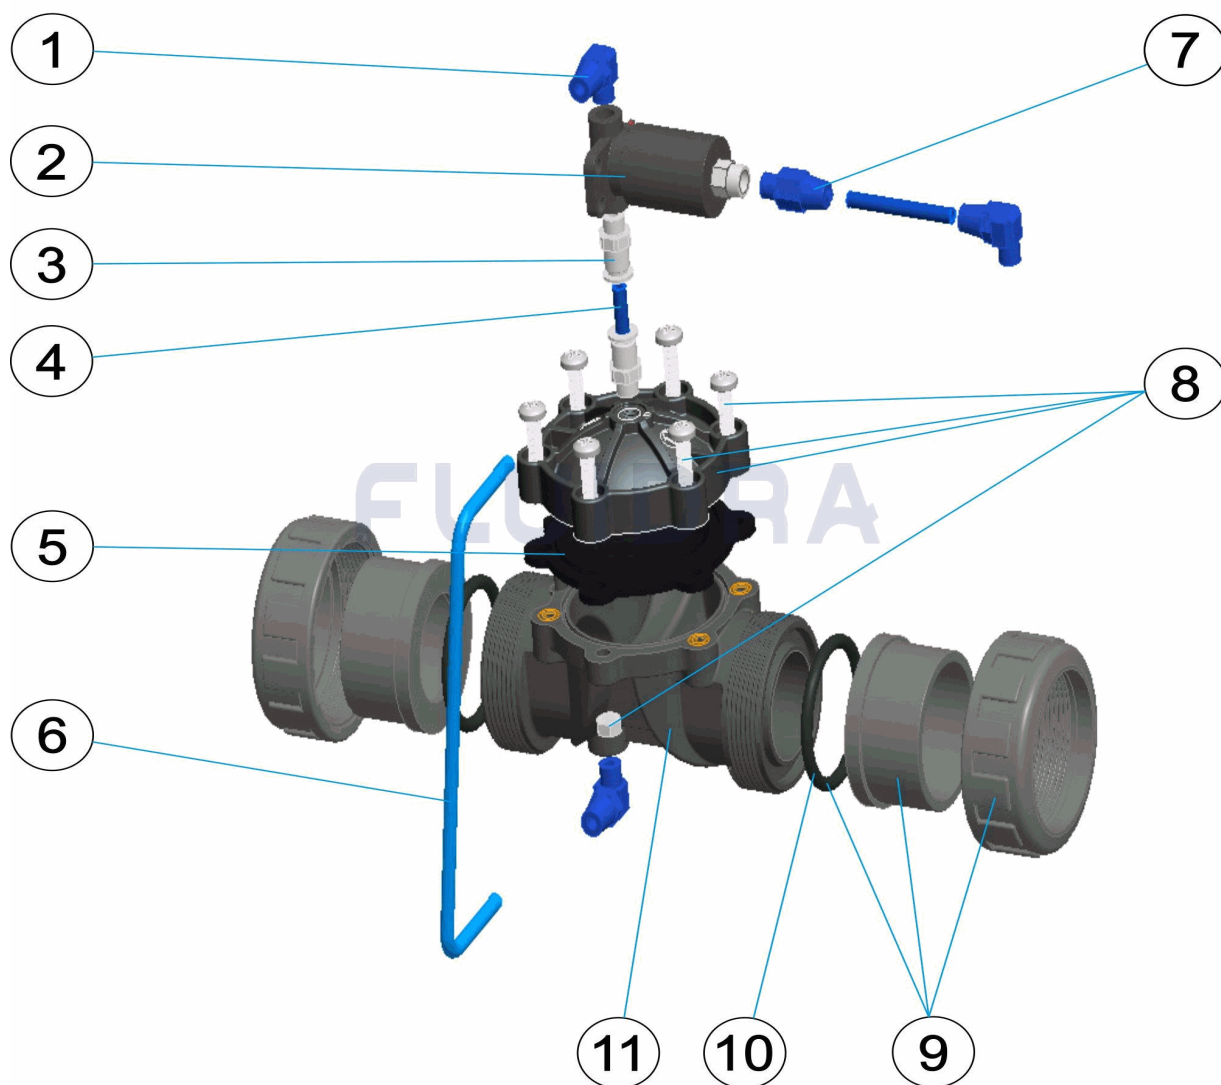

CODIGO 41898, 41899

DESCRIPCION: VALVULA HIDRAULICA D. 50 - 1 1/2"

Аквалуп ГК

+7 (777) 1401744
aquapool66@mail.ru,
www.aquapool.kz
www.poolaqua.ru

ESPAÑOL

| POS | CODIGO | DESCRIPCION | CANTIDAD | POS | CODIGO | DESCRIPCION | CANTIDAD |
|-----|------------|---------------------------------|----------|-----|--------------|-------------------------------|----------|
| 1 | 4405070000 | RACORD CODO 1/8" X D. 6" | | 7 | 4405070003 | RACORD RECTO 1/8" X D. 6" | |
| 2 | 4405070001 | VALVULA 3 VIAS CON SOLENOIDE | | 8 | 4405070004 | TAPA VALVULA HIDRAULICA | |
| 3 | 4405070007 | ADAPTADOR 1/8" M - " | | 9 | * 4405070008 | CJTO. ENTRADA-SALIDA D. 50 | |
| 4 | 4405070006 | TUBO NEUMATICO D. 6 X 0,3 METRO | | 9 | * 4405070009 | CJTO. ENTRADA-SALIDA 1 1/2" | |
| 5 | 4405070005 | JUNTA MEMBRANA | | 10 | 4405070010 | JUNTA TORICA 47X5,3 | |
| 6 | 4405070002 | TUBO NEUMATICO D. 6 X 1 METRO | | 11 | 41898R0101 | CUERPO VALVULA HIDRAULICA 1 1 | |

CODIGO **41898, 41899**

DESCRIPCION: VALVULA HIDRAULICA D. 50 - 1 1/2"

OBSERVACIONES

| POS | CODIGO | OBSERVACIONES |
|-----|--------------|---------------|
| 9 | * 4405070008 | PARA: 41898 |
| 9 | * 4405070009 | PARA: 41899 |

CODE

41898, 41899

DESCRIPTION: SOUPE HYDRAULIQUE D. 50 - 1 1/2"

FRANCAIS

| POS | CODE | DESCRIPTION | QUANTITE | POS | CODE | DESCRIPTION | QUANTITE |
|-----|------------|------------------------------|----------|-----|--------------|-------------------------------|----------|
| 1 | 4405070000 | RACCORD COUDE 1/8" | | 7 | 4405070003 | RACCORD DROIT 1/8" | |
| 2 | 4405070001 | VANNE 3 VOIES AVEC SOLÉNOÏDE | | 8 | 4405070004 | COUVERCLE VANNE HYDRAULIQUE | |
| 3 | 4405070007 | ADAPTEUR MÂLE 1/8" | | 9 | * 4405070008 | ENSEMBLE ENTREE/SORTIE D. 50 | |
| 4 | 4405070006 | TUBE D. 6 X 0,3 | | 9 | * 4405070009 | ENSEMBLE ENTREE/SORTIE 1 1/2" | |
| 5 | 4405070005 | JOINT MEMBRANE | | 10 | 4405070010 | JOINT TORIQUE 47X5,3 | |
| 6 | 4405070002 | 1M TUBE D. 6 | | 11 | 41898R0101 | CORPS VANNE FILETÉ/LISSE | |