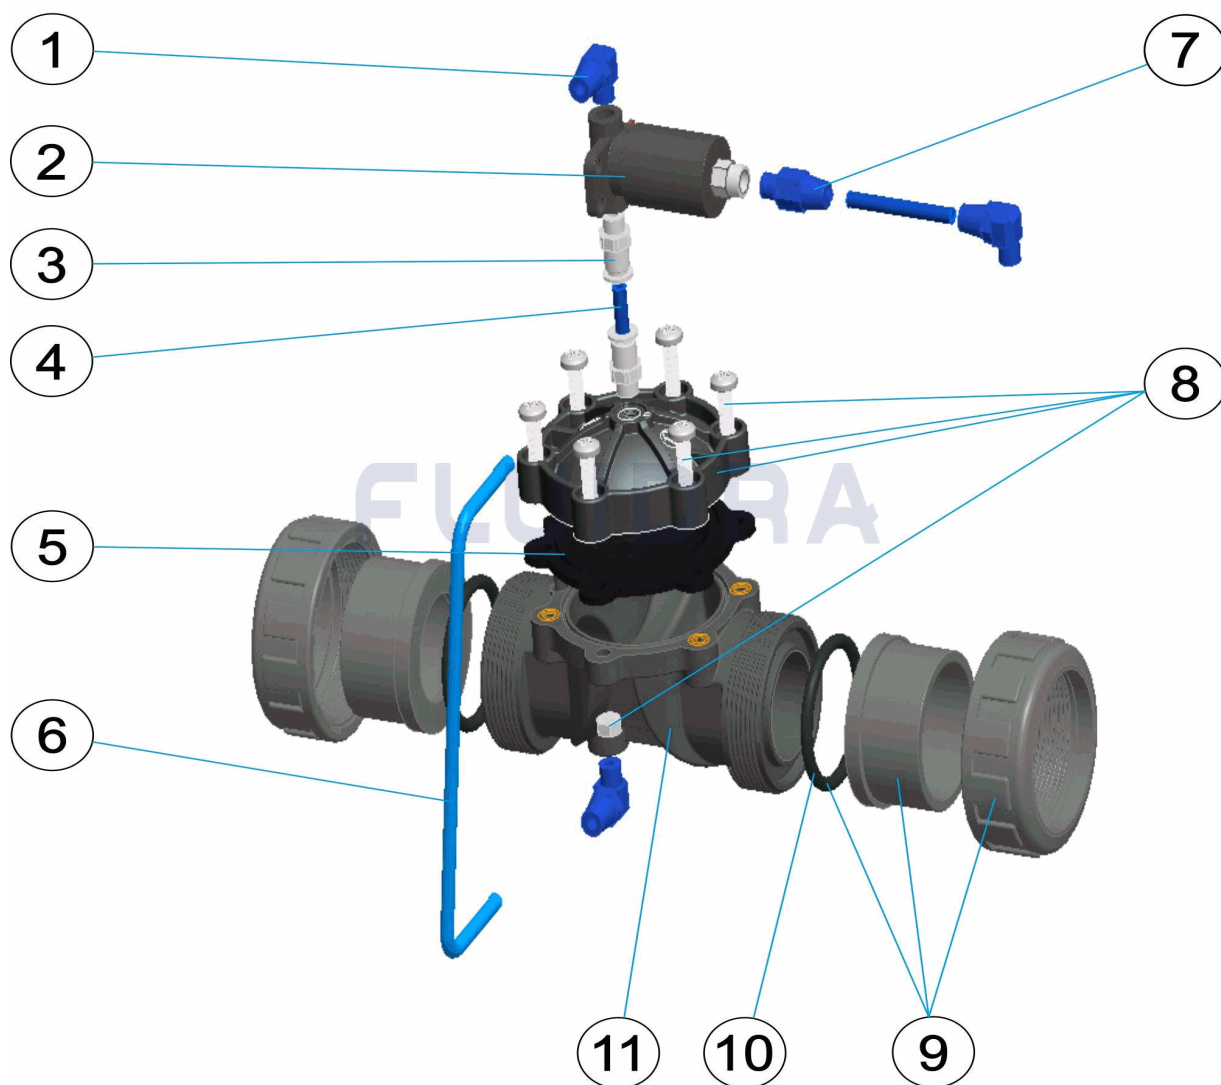

CODE 41898, 41899

BESCHREIBUNG: HYDRAULIKVENTIL D. 50 - 1 1/2"

DEUTSCH

| POS | CODE | BESCHREIBUNG | MENGE | POS | CODE | BESCHREIBUNG | MENGE |
|-----|------------|-----------------------------------|-------|-----|--------------|----------------------------------|-------|
| 1 | 4405070000 | GEWINDESTÜCK WINKEL 1/8" X D. 6" | | 7 | 4405070003 | GEWINDESTÜCK GERADE 1/8" X D. 6" | |
| 2 | 4405070001 | 3-WEGE-MAGNETVENTIL | | 8 | 4405070004 | ABDECKUNG HYDRAULIKVENTIL | |
| 3 | 4405070007 | ADAPTER 1/8" M - " | | 9 | * 4405070008 | SET EINGANG AUSGANG D. 50 | |
| 4 | 4405070006 | ROHR PNEUMATISCH D. 6 X 0,3 METER | | 9 | * 4405070009 | SET EINGANG AUSGANG 1 1/2" | |
| 5 | 4405070005 | DICHTUNG MEMBRAN | | 10 | 4405070010 | O-RING 47 X 5,3 | |
| 6 | 4405070002 | ROHR PNEUMATISCH D. 6 X 1 METER | | 11 | 41898R0101 | GEHÄUSE HYDRAULIKVENTIL 1 1 | |

CODE **41898, 41899**

BESCHREIBUNG: HYDRAULIKVENTIL D. 50 - 1 1/2"

HINWEISE

| POS | CODE | HINWEISE |
|-----|--------------|------------|
| 9 | * 4405070008 | FÜR: 41898 |
| 9 | * 4405070009 | FÜR: 41899 |

CODIGO 41898, 41899

DESCRIÇÃO: VÁLVULA HIDRÁULICA D. 50 - 1 1/2"

PORTUGUES

| POS | CODIGO | DESCRIÇÃO | JANTIDADE | POS | CODIGO | DESCRIÇÃO | JANTIDADE |
|-----|------------|----------------------------------|-----------|-----|--------------|-------------------------------|-----------|
| 1 | 4405070000 | JOELHO LIGAÇÃO 1/8" | | 7 | 4405070003 | RACORD RECTO 1/8" X D.6" | |
| 2 | 4405070001 | VALVOLA A 3 VIE CON SOLENOIDE | | 8 | 4405070004 | TAMPA VALVULA HID. | |
| 3 | 4405070007 | ADATTATORE 1/8" M - " | | 9 | * 4405070008 | CONJUNTO ENTRADA/SÁIDA D. 50 | |
| 4 | 4405070006 | TUBO PNEUMATICO D. 6 X 0,3 METRO | | 9 | * 4405070009 | CONJUNTO ENTRADA/SÁIDA 1 1/2" | |
| 5 | 4405070005 | GUARNIZIONE MEMBRANA | | 10 | 4405070010 | JUNTA TÓRICA 47X5,3 | |
| 6 | 4405070002 | TUBO PNEUMATICO D. 6 X 1 METRO | | 11 | 41898R0101 | GRUPPO CORPO CON INSERTI | |