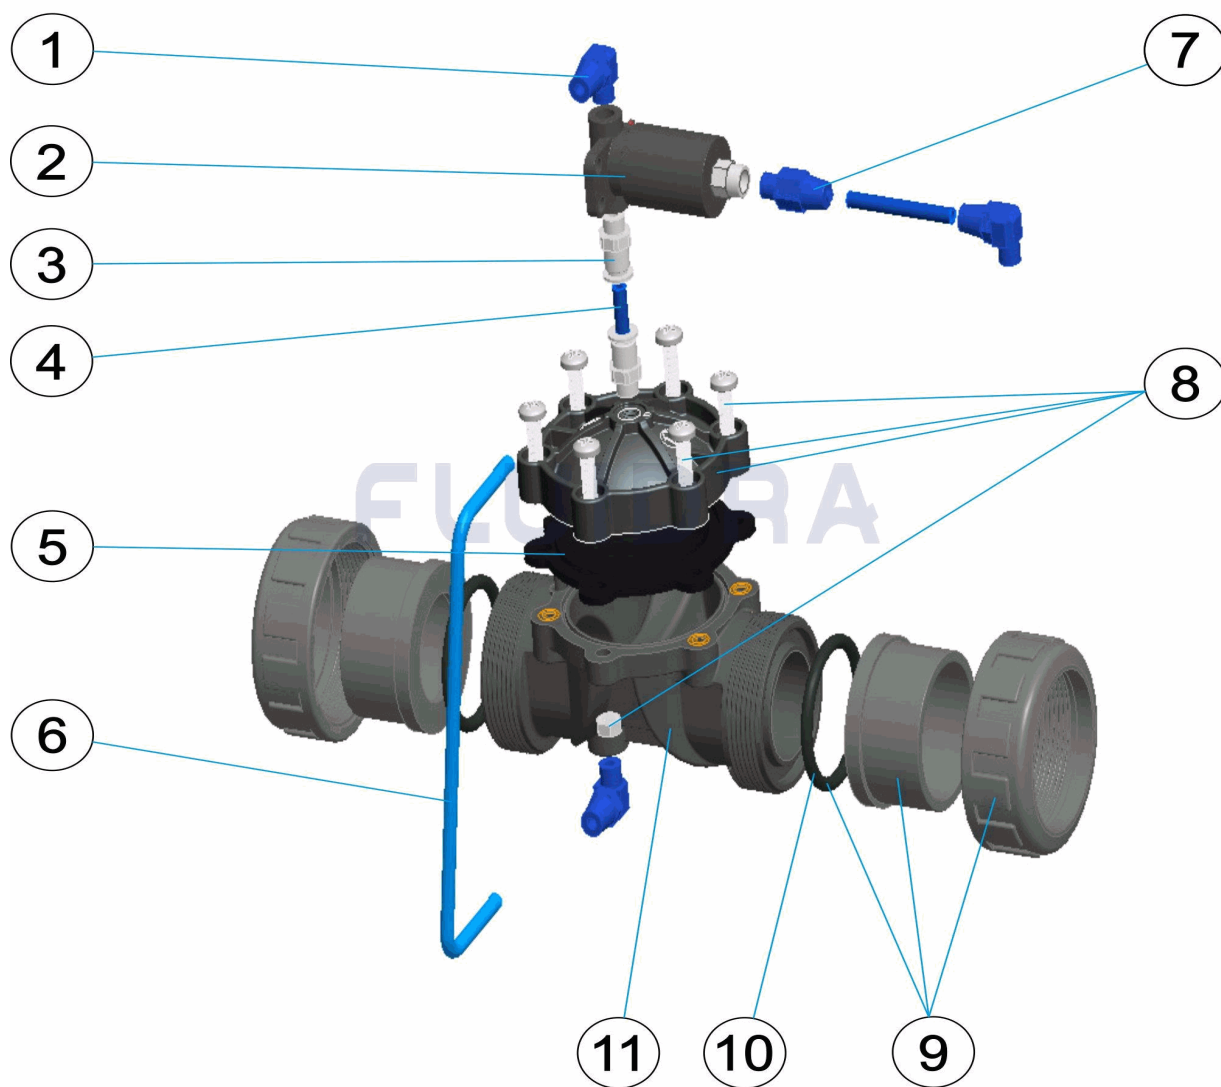

CODIGO 41898, 41899

DESCRIPCION: VALVULA HIDRAULICA D. 50 - 1 1/2"

Аквалуп ГК

+7 (777) 1401744
aquapool66@mail.ru,
www.aquapool.kz
www.poolaqua.ru

ESPAÑOL

| POS | CODIGO | DESCRIPCION | CANTIDAD | POS | CODIGO | DESCRIPCION | CANTIDAD |
|-----|------------|---------------------------------|----------|-----|--------------|-------------------------------|----------|
| 1 | 4405070000 | RACORD CODO 1/8" X D. 6" | | 7 | 4405070003 | RACORD RECTO 1/8" X D. 6" | |
| 2 | 4405070001 | VALVULA 3 VIAS CON SOLENOIDE | | 8 | 4405070004 | TAPA VALVULA HIDRAULICA | |
| 3 | 4405070007 | ADAPTADOR 1/8" M - " | | 9 | * 4405070008 | CJTO. ENTRADA-SALIDA D. 50 | |
| 4 | 4405070006 | TUBO NEUMATICO D. 6 X 0,3 METRO | | 9 | * 4405070009 | CJTO. ENTRADA-SALIDA 1 1/2" | |
| 5 | 4405070005 | JUNTA MEMBRANA | | 10 | 4405070010 | JUNTA TORICA 47X5,3 | |
| 6 | 4405070002 | TUBO NEUMATICO D. 6 X 1 METRO | | 11 | 41898R0101 | CUERPO VALVULA HIDRAULICA 1 1 | |

CODIGO **41898, 41899**

DESCRIPCION: VALVULA HIDRAULICA D. 50 - 1 1/2"

OBSERVACIONES

| POS | CODIGO | OBSERVACIONES |
|-----|--------------|---------------|
| 9 | * 4405070008 | PARA: 41898 |
| 9 | * 4405070009 | PARA: 41899 |

CODE

41898, 41899

DESCRIPTION: SOUPE HYDRAULIQUE D. 50 - 1 1/2"

FRANCAIS

| POS | CODE | DESCRIPTION | QUANTITE | POS | CODE | DESCRIPTION | QUANTITE |
|-----|------------|------------------------------|----------|-----|--------------|-------------------------------|----------|
| 1 | 4405070000 | RACCORD COUDE 1/8" | | 7 | 4405070003 | RACCORD DROIT 1/8" | |
| 2 | 4405070001 | VANNE 3 VOIES AVEC SOLÉNOÏDE | | 8 | 4405070004 | COUVERCLE VANNE HYDRAULIQUE | |
| 3 | 4405070007 | ADAPTEUR MÂLE 1/8" | | 9 | * 4405070008 | ENSEMBLE ENTREE/SORTIE D. 50 | |
| 4 | 4405070006 | TUBE D. 6 X 0,3 | | 9 | * 4405070009 | ENSEMBLE ENTREE/SORTIE 1 1/2" | |
| 5 | 4405070005 | JOINT MEMBRANE | | 10 | 4405070010 | JOINT TORIQUE 47X5,3 | |
| 6 | 4405070002 | 1M TUBE D. 6 | | 11 | 41898R0101 | CORPS VANNE FILETÉ/LISSE | |