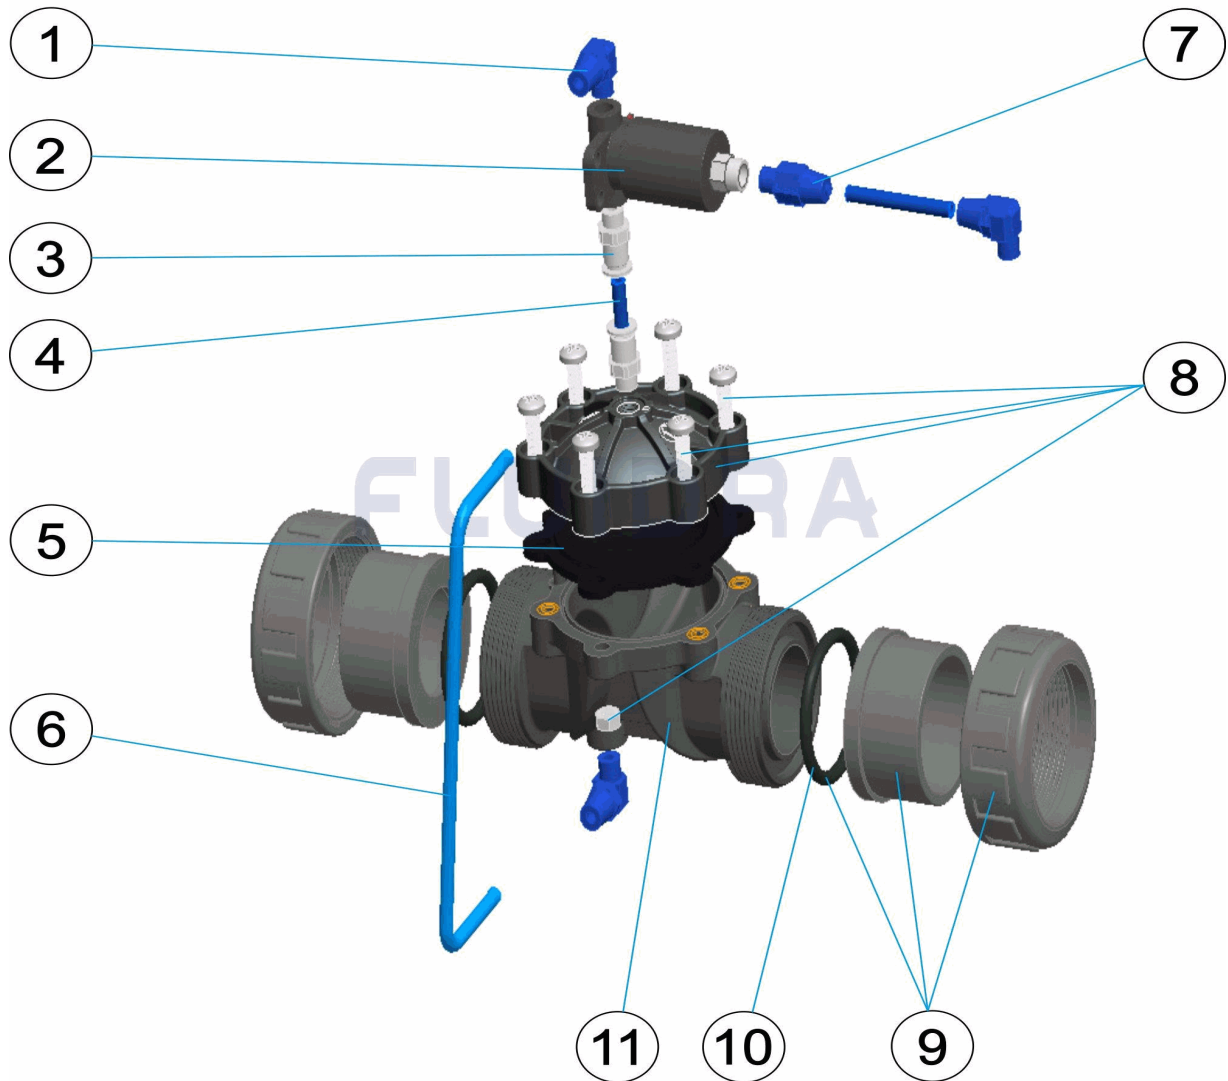

CODICE 41898, 41899

DESCRIZIONE: VALVOLA IDRAULICA D. 50 - 1 1/2"

ITALIANO

| POS | CODICE | DESCRIZIONE | QUANTITA' | POS | CODICE | DESCRIZIONE | QUANTITA' |
|-----|------------|----------------------------------|-----------|-----|--------------|------------------------------|-----------|
| 1 | 4405070000 | RACCORDO GOMITO 1/8" | | 7 | 4405070003 | RACCORDO DIRITTO 1/8" | |
| 2 | 4405070001 | VALVOLA A 3 VIE CON SOLENOIDE | | 8 | 4405070004 | COPERCHIO VALVOLA IDRAULICA | |
| 3 | 4405070007 | ADATTATORE 1/8" M - " | | 9 | * 4405070008 | GRUPPO ENTRATA/USCITA D. 50 | |
| 4 | 4405070006 | TUBO PNEUMATICO D. 6 X 0,3 METRO | | 9 | * 4405070009 | GRUPPO ENTRATA/USCITA 1 1/2" | |
| 5 | 4405070005 | GUARNIZIONE MEMBRANA | | 10 | 4405070010 | O-RING 47X5,3 | |
| 6 | 4405070002 | TUBO PNEUMATICO D. 6 X 1 METRO | | 11 | 41898R0101 | GRUPPO CORPO CON INSERTI | |

CODICE **41898, 41899**

DESCRIZIONE: VALVOLA IDRAULICA D. 50 - 1 1/2"

OSSERVAZIONI

| POS | CODICE | OSSERVAZIONI |
|-----|--------------|--------------|
| 9 | * 4405070008 | PER: 41898 |
| 9 | * 4405070009 | PER: 41899 |

CODE 41898, 41899

BESCHREIBUNG: HYDRAULIKVENTIL D. 50 - 1 1/2"

DEUTSCH

| POS | CODE | BESCHREIBUNG | MENGE | POS | CODE | BESCHREIBUNG | MENGE |
|-----|------------|-----------------------------------|-------|-----|--------------|----------------------------------|-------|
| 1 | 4405070000 | GEWINDESTÜCK WINKEL 1/8" X D. 6" | | 7 | 4405070003 | GEWINDESTÜCK GERADE 1/8" X D. 6" | |
| 2 | 4405070001 | 3-WEGE-MAGNETVENTIL | | 8 | 4405070004 | ABDECKUNG HYDRAULIKVENTIL | |
| 3 | 4405070007 | ADAPTER 1/8" M - " | | 9 | * 4405070008 | SET EINGANG AUSGANG D. 50 | |
| 4 | 4405070006 | ROHR PNEUMATISCH D. 6 X 0,3 METER | | 9 | * 4405070009 | SET EINGANG AUSGANG 1 1/2" | |
| 5 | 4405070005 | DICHTUNG MEMBRAN | | 10 | 4405070010 | O-RING 47 X 5,3 | |
| 6 | 4405070002 | ROHR PNEUMATISCH D. 6 X 1 METER | | 11 | 41898R0101 | GEHÄUSE HYDRAULIKVENTIL 1 1 | |