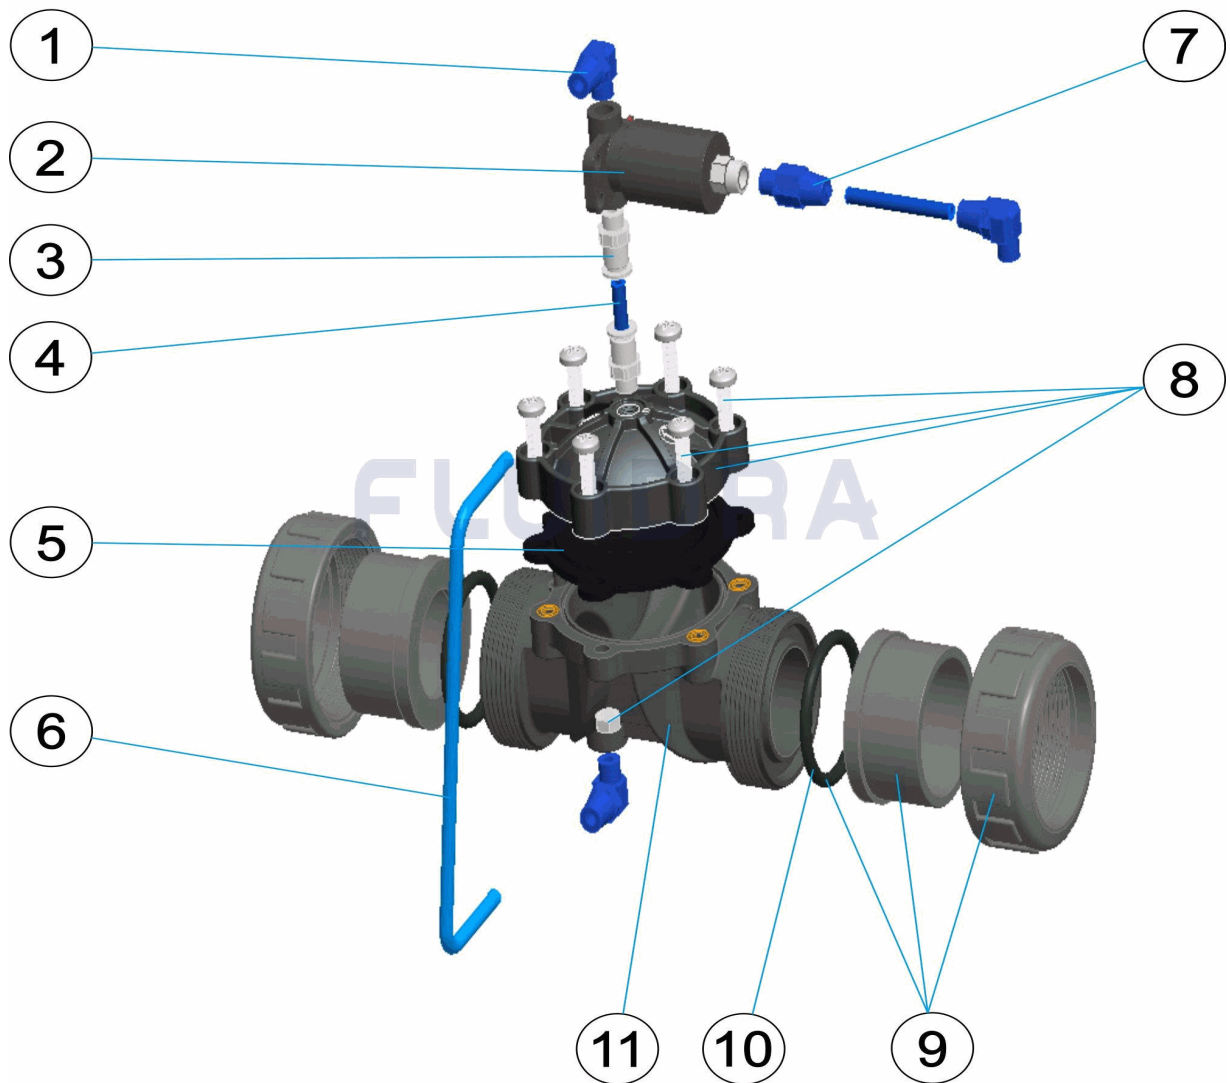

CODE

41898, 41899

DESCRIPTION: SOUPE HYDRAULIQUE D. 50 - 1 1/2"

FRANCAIS

| POS | CODE | DESCRIPTION | QUANTITE | POS | CODE | DESCRIPTION | QUANTITE |
|-----|------------|------------------------------|----------|-----|--------------|-------------------------------|----------|
| 1 | 4405070000 | RACCORD COUDE 1/8" | | 7 | 4405070003 | RACCORD DROIT 1/8" | |
| 2 | 4405070001 | VANNE 3 VOIES AVEC SOLÉNOÏDE | | 8 | 4405070004 | COUVERCLE VANNE HYDRAULIQUE | |
| 3 | 4405070007 | ADAPTEUR MÂLE 1/8" | | 9 | * 4405070008 | ENSEMBLE ENTREE/SORTIE D. 50 | |
| 4 | 4405070006 | TUBE D. 6 X 0,3 | | 9 | * 4405070009 | ENSEMBLE ENTREE/SORTIE 1 1/2" | |
| 5 | 4405070005 | JOINT MEMBRANE | | 10 | 4405070010 | JOINT TORIQUE 47X5,3 | |
| 6 | 4405070002 | 1M TUBE D. 6 | | 11 | 41898R0101 | CORPS VANNE FILETÉ/LISSE | |

CODE **41898, 41899**

DESCRIPTION: **SOUPAPE HYDRAULIQUE D. 50 - 1 1/2"**

OBSERVATIONS

| POS | CODE | OBSERVATIONS |
|-----|--------------|--------------|
| 9 | * 4405070008 | POUR: 41898 |
| 9 | * 4405070009 | POUR: 41899 |

CODE 41898, 41899

DESCRIPTION: SOUPE HYDRAULIQUE D. 50 - 1 1/2"

ENGLISH

| POS | CODE | DESCRIPTION | QUANTITY | POS | CODE | DESCRIPTION | QUANTITY |
|-----|------------|---------------------------|----------|-----|--------------|------------------------------|----------|
| 1 | 4405070000 | 1/8" MALE ELBO " | | 7 | 4405070003 | 1/8" MALE ADAPTOR | |
| 2 | 4405070001 | 3-WAY VALVE WITH SOLENOID | | 8 | 4405070004 | COVER | |
| 3 | 4405070007 | 1/8" MALE ADAPTOR | | 9 | * 4405070008 | INLET/OUTLET ASSEMBLY D. 50 | |
| 4 | 4405070006 | 0,3M. D. 6 HOSE | | 9 | * 4405070009 | INLET/OUTLET ASSEMBLY 1 1/2" | |
| 5 | 4405070005 | MEMBRANE SEAL | | 10 | 4405070010 | O-RING SEAL 47X5,3 | |
| 6 | 4405070002 | 1M. D. 6 HOSE | | 11 | 41898R0101 | VALVE BODY | |