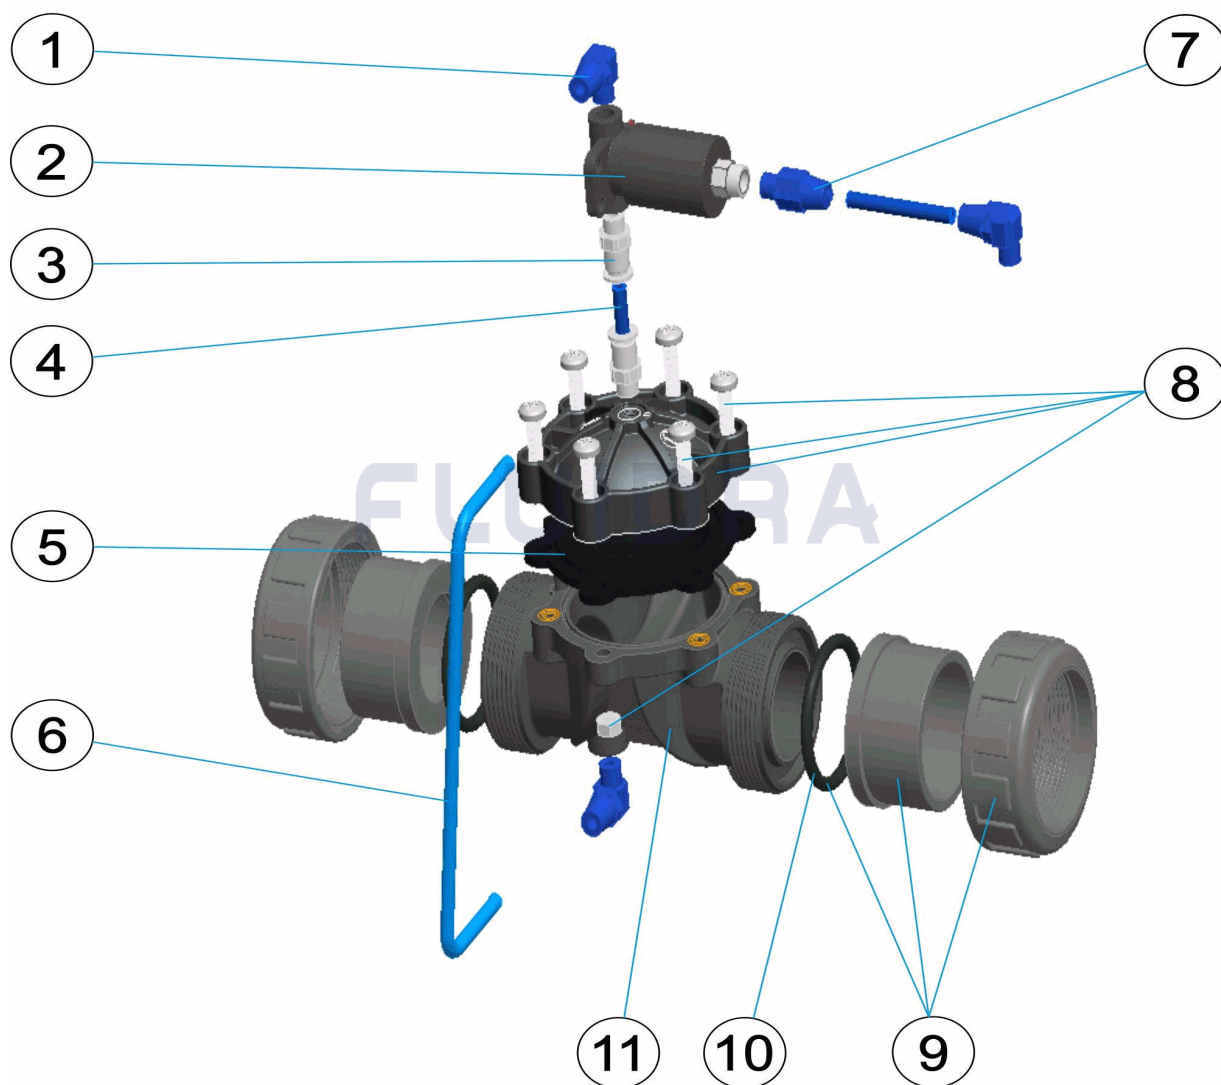

CODE 41898, 41899

DESCRIPTION: SOUPE HYDRAULIQUE D. 50 - 1 1/2"

ENGLISH

| POS | CODE | DESCRIPTION | QUANTITY | POS | CODE | DESCRIPTION | QUANTITY |
|-----|------------|---------------------------|----------|-----|--------------|------------------------------|----------|
| 1 | 4405070000 | 1/8" MALE ELBO " | | 7 | 4405070003 | 1/8" MALE ADAPTOR | |
| 2 | 4405070001 | 3-WAY VALVE WITH SOLENOID | | 8 | 4405070004 | COVER | |
| 3 | 4405070007 | 1/8" MALE ADAPTOR | | 9 | * 4405070008 | INLET/OUTLET ASSEMBLY D. 50 | |
| 4 | 4405070006 | 0,3M. D. 6 HOSE | | 9 | * 4405070009 | INLET/OUTLET ASSEMBLY 1 1/2" | |
| 5 | 4405070005 | MEMBRANE SEAL | | 10 | 4405070010 | O-RING SEAL 47X5,3 | |
| 6 | 4405070002 | 1M. D. 6 HOSE | | 11 | 41898R0101 | VALVE BODY | |

CODE **41898, 41899**

DESCRIPTION: **SOUPAPE HYDRAULIQUE D. 50 - 1 1/2"**

OBSERVATIONS

| POS | CODE | OBSERVATIONS |
|-----|--------------|--------------|
| 9 | * 4405070008 | FOR: 41898 |
| 9 | * 4405070009 | FOR: 41899 |

CODICE 41898, 41899

DESCRIZIONE: VALVOLA IDRAULICA D. 50 - 1 1/2"

ITALIANO

| POS | CODICE | DESCRIZIONE | QUANTITA' | POS | CODICE | DESCRIZIONE | QUANTITA' |
|-----|------------|----------------------------------|-----------|-----|--------------|------------------------------|-----------|
| 1 | 4405070000 | RACCORDO GOMITO 1/8" | | 7 | 4405070003 | RACCORDO DIRITTO 1/8" | |
| 2 | 4405070001 | VALVOLA A 3 VIE CON SOLENOIDE | | 8 | 4405070004 | COPERCHIO VALVOLA IDRAULICA | |
| 3 | 4405070007 | ADATTATORE 1/8" M - " | | 9 | * 4405070008 | GRUPPO ENTRATA/USCITA D. 50 | |
| 4 | 4405070006 | TUBO PNEUMATICO D. 6 X 0,3 METRO | | 9 | * 4405070009 | GRUPPO ENTRATA/USCITA 1 1/2" | |
| 5 | 4405070005 | GUARNIZIONE MEMBRANA | | 10 | 4405070010 | O-RING 47X5,3 | |
| 6 | 4405070002 | TUBO PNEUMATICO D. 6 X 1 METRO | | 11 | 41898R0101 | GRUPPO CORPO CON INSERTI | |